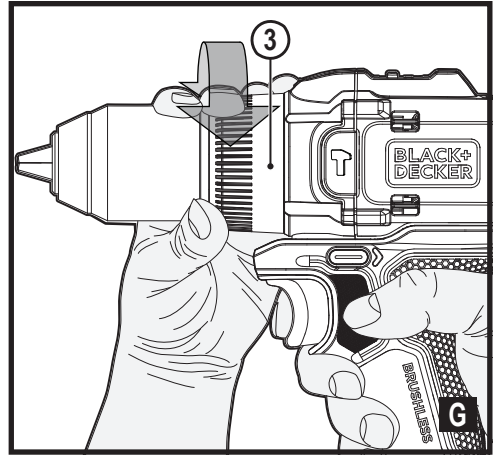

588785 - 79 CZ

Přeloženo z původního návodu

www.blackanddecker.eu

BLD683

Obsah je uzamčen

Dokončete, prosím, proces objednávky.

Následně budete mít přístup k celému dokumentu.

Proč je dokument uzamčen? Nahněvat Vás rozhodně nechceme. Jsou k tomu dva hlavní důvody: