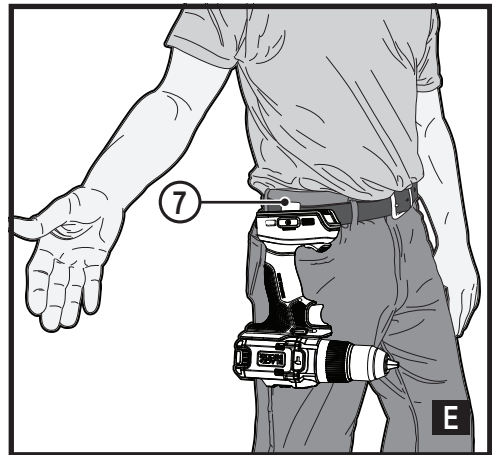

588785 - 79 CZ

Přeloženo z původního návodu

www.blackanddecker.eu

BLD683

Obsah je uzamčen

Dokončete, prosím, proces objednávky.

Následně budete mít přístup k celému dokumentu.

Proč je dokument uzamčen? Nahněvat Vás rozhodně nechceme. Jsou k tomu dva hlavní důvody: