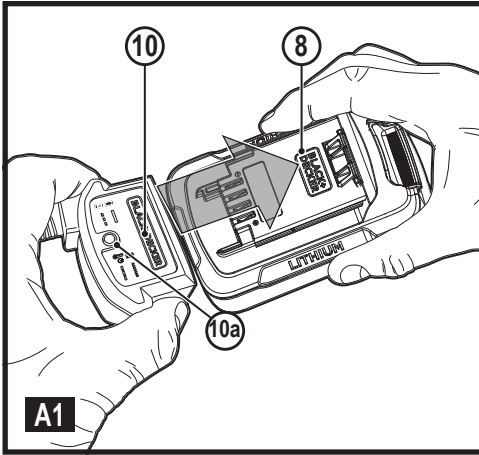

588785 - 79 CZ

Přeloženo z původního návodu

www.blackanddecker.eu

BLD683

Obsah je uzamčen

Dokončete, prosím, proces objednávky.

Následně budete mít přístup k celému dokumentu.

Proč je dokument uzamčen? Nahněvat Vás rozhodně nechceme. Jsou k tomu dva hlavní důvody: