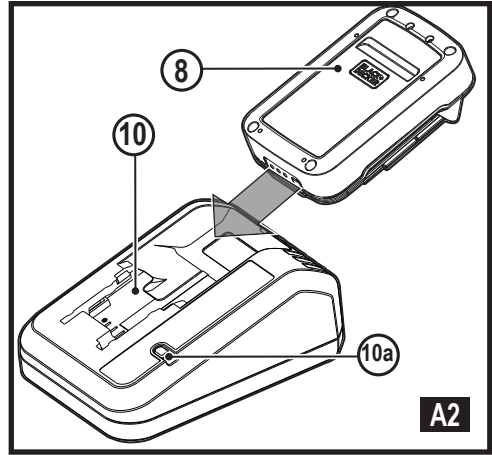

588785 - 79 CZ

Přeloženo z původního návodu

www.blackanddecker.eu

BLD683

Obsah je uzamčen

Dokončete, prosím, proces objednávky.

Následně budete mít přístup k celému dokumentu.

Proč je dokument uzamčen? Nahněvat Vás rozhodně nechceme. Jsou k tomu dva hlavní důvody: