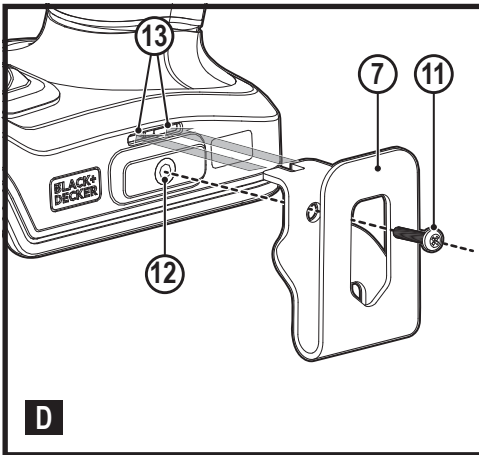

588785 - 79 CZ

Přeloženo z původního návodu

www.blackanddecker.eu

BLD683

Obsah je uzamčen

Dokončete, prosím, proces objednávky.

Následně budete mít přístup k celému dokumentu.

Proč je dokument uzamčen? Nahněvat Vás rozhodně nechceme. Jsou k tomu dva hlavní důvody: