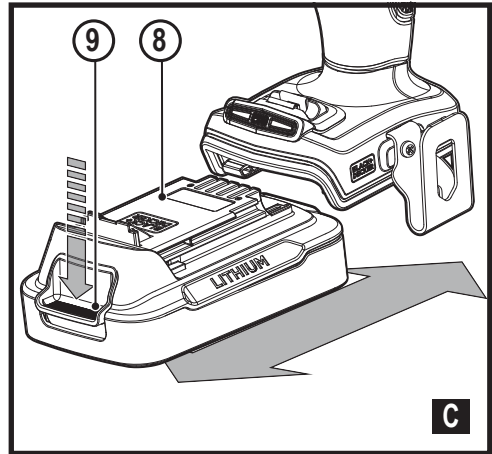

588785 - 79 CZ

Přeloženo z původního návodu

www.blackanddecker.eu

BLD683

Obsah je uzamčen

Dokončete, prosím, proces objednávky.

Následně budete mít přístup k celému dokumentu.

Proč je dokument uzamčen? Nahněvat Vás rozhodně nechceme. Jsou k tomu dva hlavní důvody: