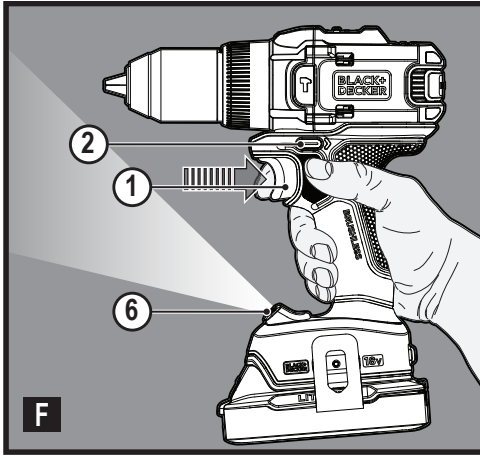

588785 - 79 CZ

Přeloženo z původního návodu

www.blackanddecker.eu

BLD683

Obsah je uzamčen

Dokončete, prosím, proces objednávky.

Následně budete mít přístup k celému dokumentu.

Proč je dokument uzamčen? Nahněvat Vás rozhodně nechceme. Jsou k tomu dva hlavní důvody: