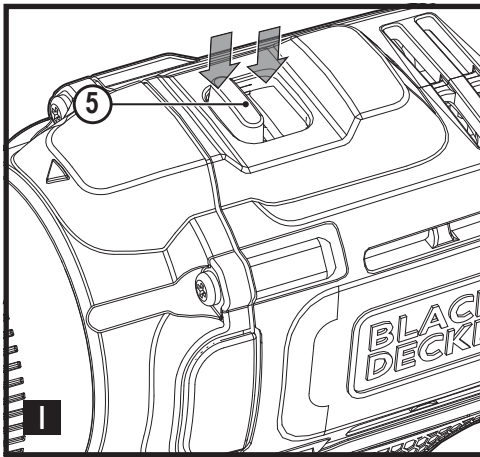

588785 - 79 CZ

Přeloženo z původního návodu

www.blackanddecker.eu

BLD683

Obsah je uzamčen

Dokončete, prosím, proces objednávky.

Následně budete mít přístup k celému dokumentu.

Proč je dokument uzamčen? Nahněvat Vás rozhodně nechceme. Jsou k tomu dva hlavní důvody: