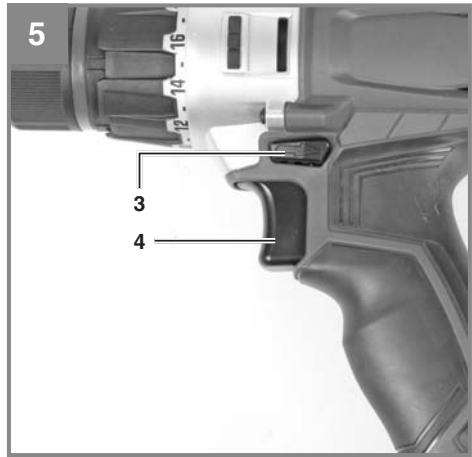

Einhell[®]

TE-CD 18/2 LI

CZ Originální návod k obsluze
Aku vrtačka/šroubovák

SK Originálny návod na obsluhu
Aku vŕtačka/skrutkovač

Výrobek číslo: 45.138.30

Identifikační číslo: 11014

Obsah je uzamčen

Dokončete, prosím, proces objednávky.