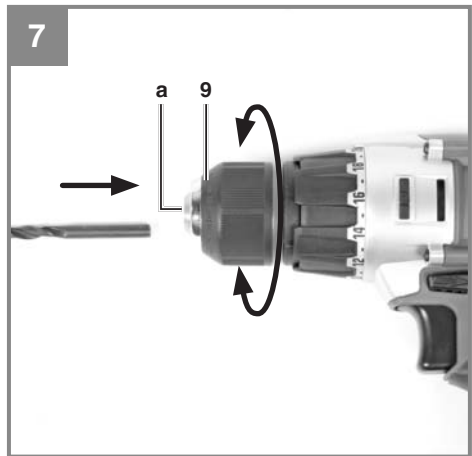

Einhell[®]

TE-CD 18/2 LI

CZ Originální návod k obsluze
Aku vrtačka/šroubovák

SK Originálny návod na obsluhu
Aku vŕtačka/skrutkovač

Výrobek číslo: 45.138.30

Identifikační číslo: 11014

Obsah je uzamčen

Dokončete, prosím, proces objednávky.