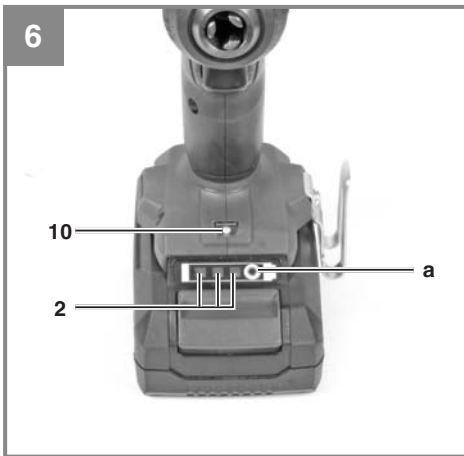

Einhell[®]

TE-CD 18/2 LI

CZ Originální návod k obsluze
Aku vrtačka/šroubovák

SK Originálny návod na obsluhu
Aku vŕtačka/skrutkovač

Výrobek číslo: 45.138.30

Identifikační číslo: 11014

Obsah je uzamčen

Dokončete, prosím, proces objednávky.