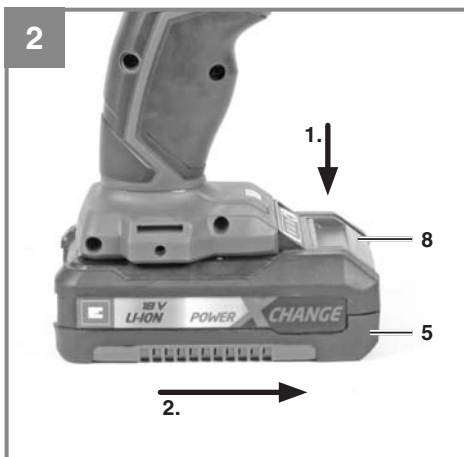

Einhell[®]

TE-CD 18/2 LI

CZ Originální návod k obsluze
Aku vrtačka/šroubovák

SK Originálny návod na obsluhu
Aku vŕtačka/skrutkovač

Výrobek číslo: 45.138.30

Identifikační číslo: 11014

Obsah je uzamčen

Dokončete, prosím, proces objednávky.