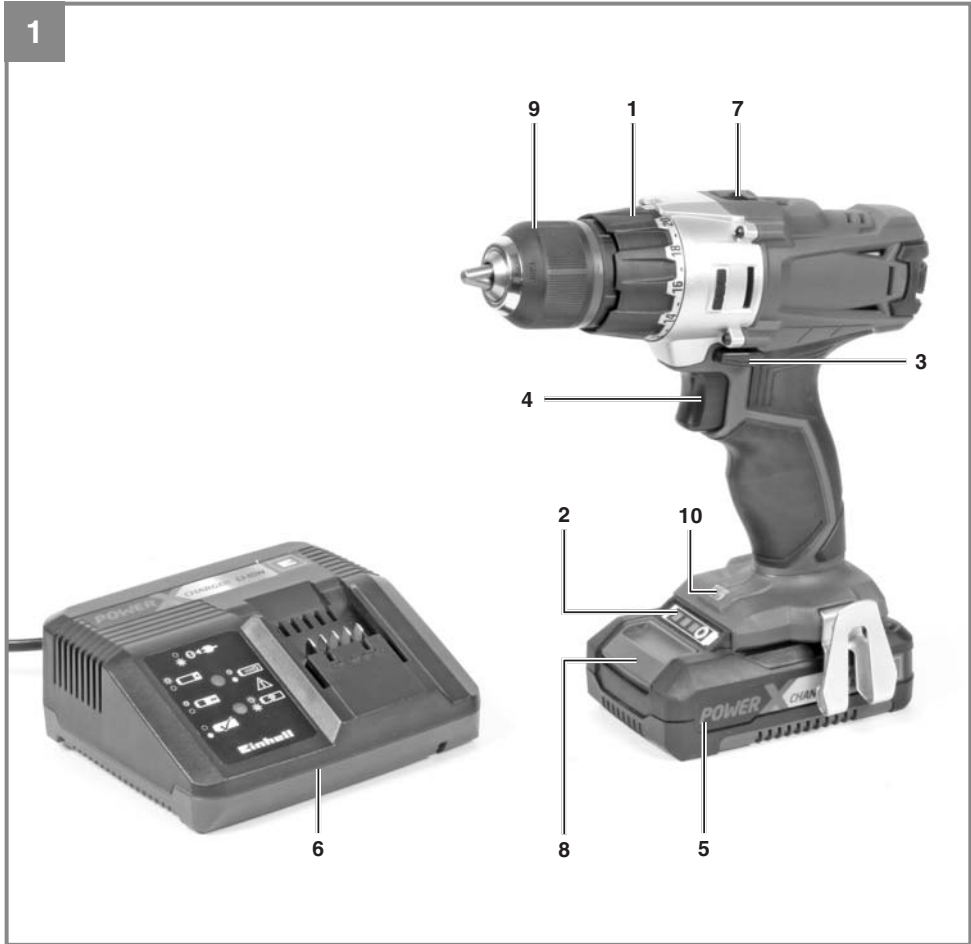

Einhell[®]

TE-CD 18/2 LI

CZ Originální návod k obsluze
Aku vrtačka/šroubovák

SK Originálny návod na obsluhu
Aku vŕtačka/skrutkovač

Výrobek číslo: 45.138.30

Identifikační číslo: 11014

Obsah je uzamčen

Dokončete, prosím, proces objednávky.