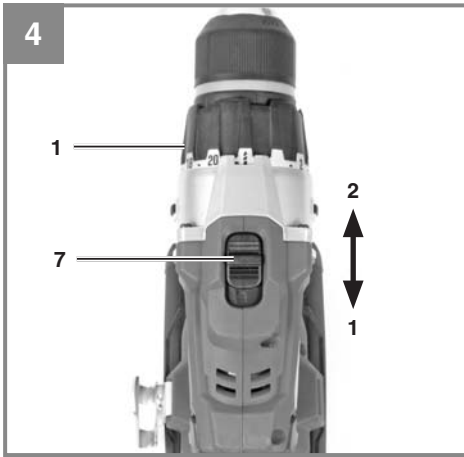

Einhell[®]

TE-CD 18/2 LI

CZ Originální návod k obsluze
Aku vrtačka/šroubovák

SK Originálny návod na obsluhu
Aku vŕtačka/skrutkovač

Výrobek číslo: 45.138.30

Identifikační číslo: 11014

Obsah je uzamčen

Dokončete, prosím, proces objednávky.