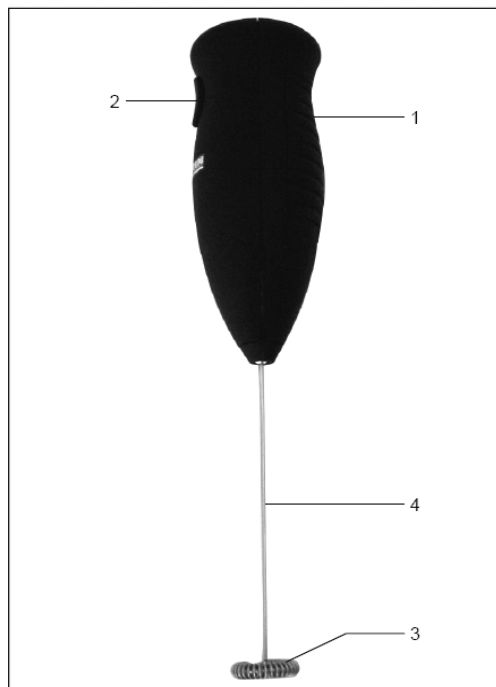

SEVERIN

NAPĚŇOVAČ MLÉKA

SM 3590,91,92,93,94

Návod k obsluze

Obsah je uzamčen

Dokončete, prosím, proces objednávky.

Následně budete mít přístup k celému dokumentu.

Proč je dokument uzamčen? Nahněvat Vás rozhodně nechceme. Jsou k tomu dva hlavní důvody: