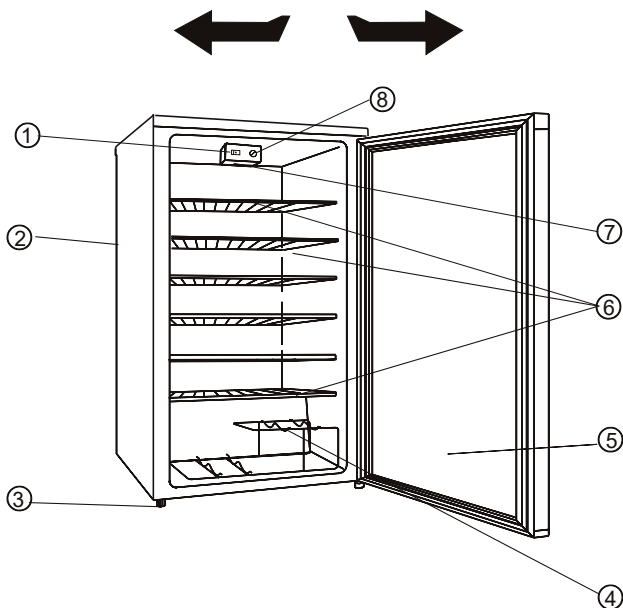

# Obsah

---

Části spotřebiče a funkce .....	3
Možnost změny směru otvírání dvířek .....	3
Důležité bezpečnostní pokyny .....	4
Pokyny k instalaci .....	4
Před použitím vinotéky .....	4
Instalace vinotéky .....	4
Změna směru otvírání dvířek .....	5
Důležité bezpečnostní pokyny .....	6
Obsluha vinotéky .....	6
Použití termostatu .....	6
Péče a údržba .....	7
Odstranění možných problémů .....	8
Technické údaje .....	8

## Části spotřebiče a funkce

---

Možnost změny směru otvírání dveříek

1. SPÍNAČ OSVĚTLENÍ
2. SKŘÍŇKA
3. NASTAVITELNÉ NOŽIČKY
4. ROŠT NA VÍNO
5. SKLENĚNÁ DVÍŘKA
6. CHROMOVÉ PŘIHRÁDKY
7. VNITŘNÍ OSVĚTLENÍ
8. OVLADAČ TERMOSTATU