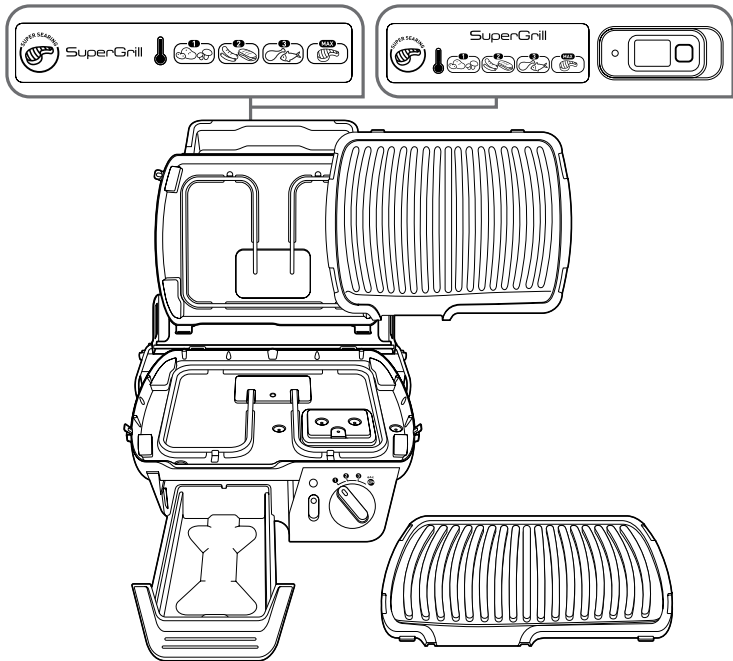

- FR: selon modèle
- NL: afhankelijk van het model
- DE: je nach Modell
- EN: depending on model
- IT: in base al modello
- ES: según el modelo
- PT: consoante o modelo
- EL: ανάλογα με το μοντέλο
- TR: örnekteki gibi
- DA: afhængig af modellen
- NO: avhengig av modell
- SV: beroende på modell
- FI: mallista riippuen
- CS: podle modelu
- SK: podľa modelu
- HU: modelltől függően
- PL: zależnie od modelu
- RU: в зависимости от модели

- UK: залежно від моделі
- SL: glede na model
- SR: у зависности од модела
- BS: zavisno od modela
- BG: в зависимост от модела
- RO: în funcție de model
- HR: ovisno o modelu
- ET: vastavalt mudelitele
- LT: pagal modelius
- LV: atkarībā no modeļa
- JA: 機種により異なる
- KO: 모델에 따라 다름
- ZH: 視乎型號而定
- MS: bergantung pada model
- TH: แตกต่างกันไปในแต่ละรุ่น
- AR: حسب الموديل
- FA: بر حسب مدل