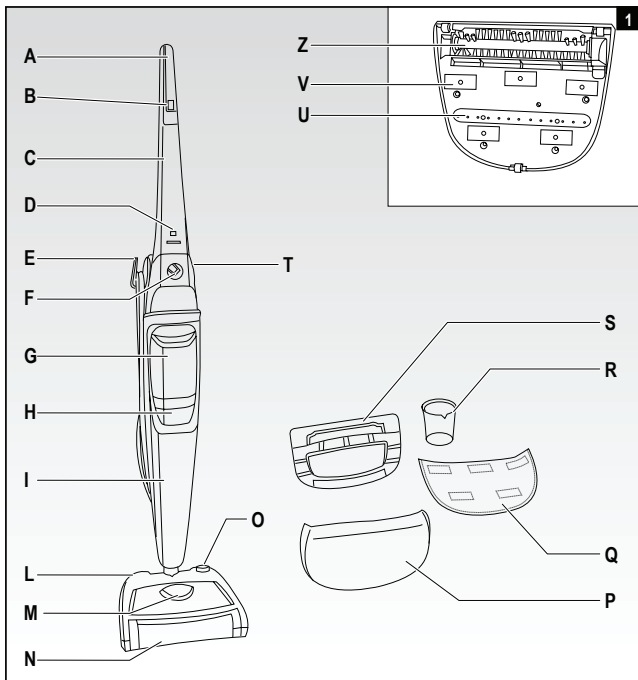

Ariete

Parný mop 2 v 1
Parní mop 2 v 1

MODEL: 2706

Návod na obsluhu
Návod k obsluze

Obsah je uzamčen

Dokončete, prosím, proces objednávky.

Následně budete mít přístup k celému dokumentu.

Proč je dokument uzamčen? Nahněvat Vás rozhodně nechceme. Jsou k tomu dva hlavní důvody: