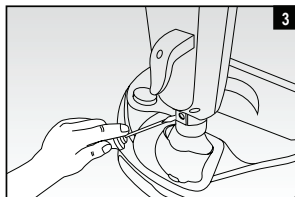

Ariete

Parný mop 2 v 1
Parní mop 2 v 1

MODEL: 2706

Návod na obsluhu
Návod k obsluze

Obsah je uzamčen

Dokončete, prosím, proces objednávky.

Následně budete mít přístup k celému dokumentu.

Proč je dokument uzamčen? Nahněvat Vás rozhodně nechceme. Jsou k tomu dva hlavní důvody: