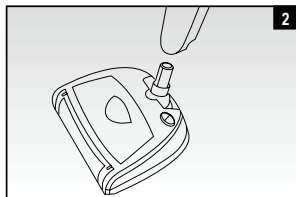

Ariete

Parný mop 2 v 1
Parní mop 2 v 1

MODEL: 2706

Návod na obsluhu
Návod k obsluze

Obsah je uzamčen

Dokončete, prosím, proces objednávky.

Následně budete mít přístup k celému dokumentu.

Proč je dokument uzamčen? Nahněvat Vás rozhodně nechceme. Jsou k tomu dva hlavní důvody: