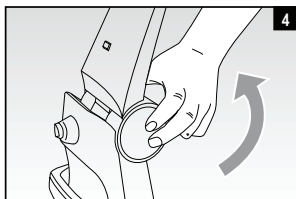

Ariete

Parný mop 2 v 1
Parní mop 2 v 1

MODEL: 2706

Návod na obsluhu
Návod k obsluze

Obsah je uzamčen

Dokončete, prosím, proces objednávky.

Následně budete mít přístup k celému dokumentu.

Proč je dokument uzamčen? Nahněvat Vás rozhodně nechceme. Jsou k tomu dva hlavní důvody: