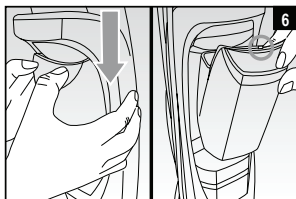

Ariete

Parný mop 2 v 1
Parní mop 2 v 1

MODEL: 2706

Návod na obsluhu
Návod k obsluze

Obsah je uzamčen

Dokončete, prosím, proces objednávky.

Následně budete mít přístup k celému dokumentu.

Proč je dokument uzamčen? Nahněvat Vás rozhodně nechceme. Jsou k tomu dva hlavní důvody: