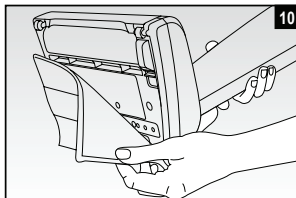

Ariete

Parný mop 2 v 1
Parní mop 2 v 1

MODEL: 2706

Návod na obsluhu
Návod k obsluze

Obsah je uzamčen

Dokončete, prosím, proces objednávky.

Následně budete mít přístup k celému dokumentu.

Proč je dokument uzamčen? Nahněvat Vás rozhodně nechceme. Jsou k tomu dva hlavní důvody: