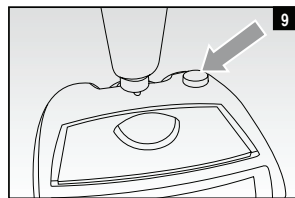

Ariete

Parný mop 2 v 1
Parní mop 2 v 1

MODEL: 2706

Návod na obsluhu
Návod k obsluze

Obsah je uzamčen

Dokončete, prosím, proces objednávky.

Následně budete mít přístup k celému dokumentu.

Proč je dokument uzamčen? Nahněvat Vás rozhodně nechceme. Jsou k tomu dva hlavní důvody: