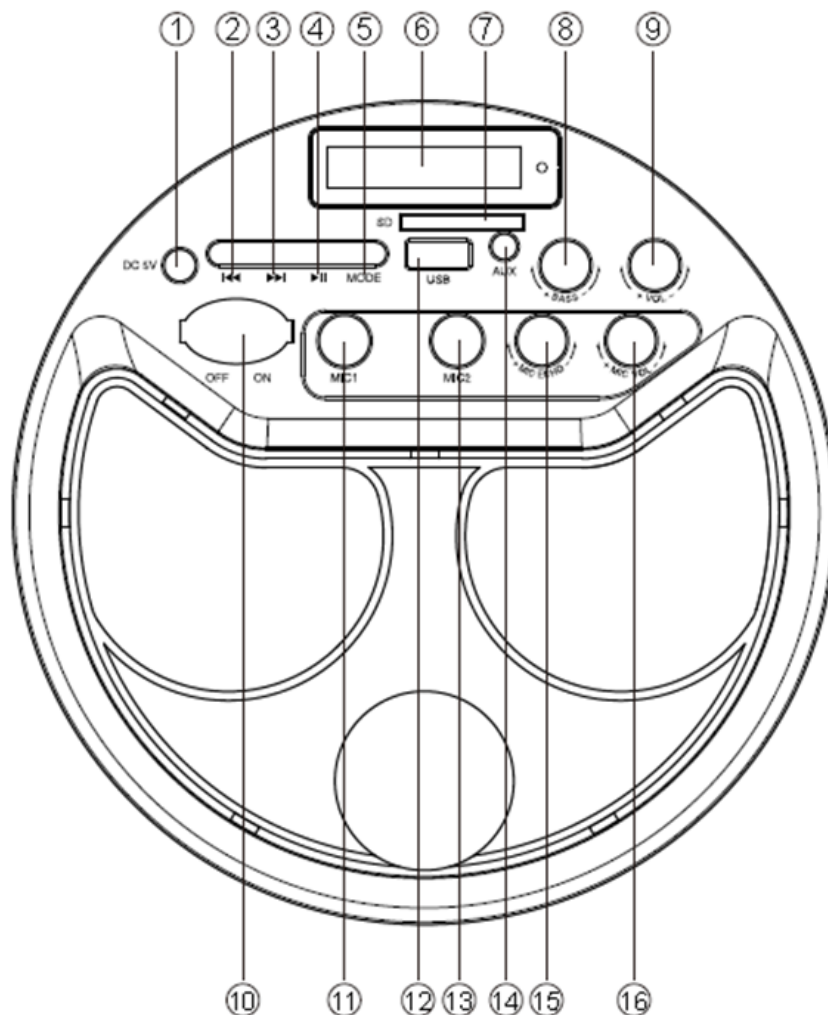

DŮLEŽITÉ: Přečtěte si prosím před použitím návod a uschovejte jej k pozdějšímu využití.

ÚVOD

- Děkujeme vám za zakoupení tohoto výrobku.
- Přečtěte si prosím tento návod k použití, abyste se dozvěděli, jak správně s přístrojem zacházet. Po přečtení návodu k použití jej uložte na bezpečné místo k možnému pozdějšímu využití.

FUNKCE

1. 2.1kanálový přenosný reproduktor s funkcí Bluetooth a šestipalcovým subwooferem;
2. Velmi čistý zvuk a výrazné basy, efekt dynamického zvuku;
3. Funkce A2DP Bluetooth: bezdrátový přenos hudby z libovolného zařízení s funkcí Bluetooth;
4. Jednoduché spárování pro uživatelsky přívětivý provoz;
5. Provozní dosah 10 metrů;
6. Vstupy pro USB a kartu SD;
7. Rádio FM;
8. Vstup mikrofону;
9. Funkce linkového připojení line-in vhodná pro PC, MID, TV a další audio zařízení;
10. Ovládání hlasitosti a basů na bočním panelu;
11. Zabudovaná lithiová nabíjecí baterie 3600 mAh.

OVLÁDACÍ PANEL: