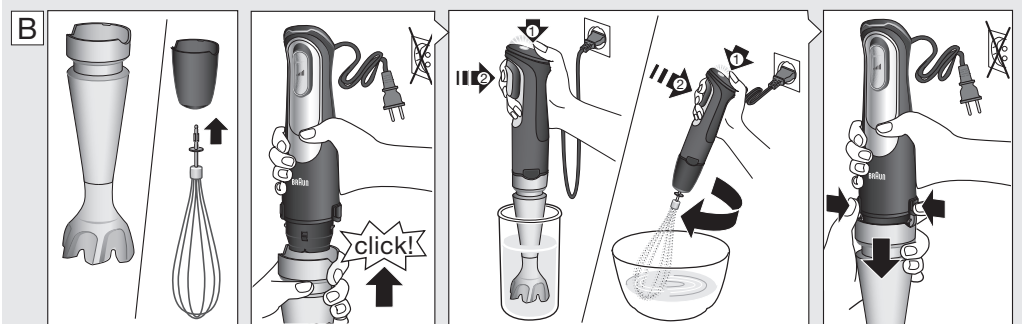

*certain models only