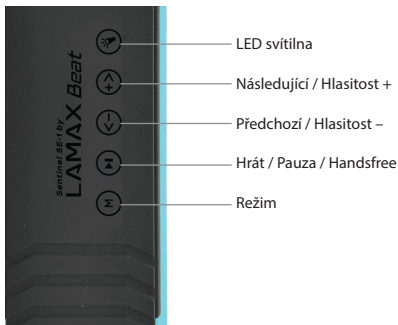

Sentinel SE-1 by LAMAX *Beat*

Návod k obsluze

Funkce:

Bluetooth **2.1**

Micro SD karta 

Micro USB **USB**

FM rádio **FM**

Handsfree 

Audio vstup 

LED svítlna 

Ovládání:

Název tlačítka	Režim Bluetooth	FM rádio	Režim Audio
ON / OFF	Přepínací tlačítko - Zapínání / Vypínání zařízení		
Předchozí / Hlasitost -	Stisknutí - Přechod na předchozí skladbu	Stisknutí - Přechod na předchozí stanici	Stisknutí - Přechod na předchozí skladbu
	Podržení - Snížení hlasitosti		
Hrát / Pauza / Handsfree	Stisknutí - Zastavení / Spuštění přehrávání	Stisknutí - Zapnutí / Vypnutí rádia Podržení - Vyhledání stanic	Stisknutí - Zastavení / Spuštění přehrávání
	Stisknutí - Přijmutí hovoru Podržení - Odmítnutí hovoru		
Následující / Hlasitost +	Stisknutí - Přechod na následující skladbu	Stisknutí - Přechod na následující stanici	Stisknutí - Přechod na následující skladbu
	Podržení - Zvýšení hlasitosti		
Režim	Stisknutí - Přechod na další režim		
LED svítidla	Stisknutím zapne / vypne LED svítidla		