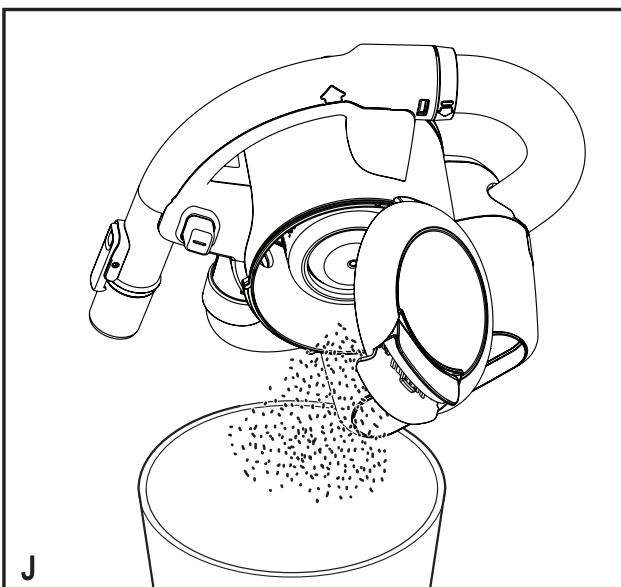

**Upozornění !**  
**Určeno pro kutyly.**

588779-56 CZ

Přeloženo z původního návodu

[www.blackanddecker.eu](http://www.blackanddecker.eu)

**PD1200AV**