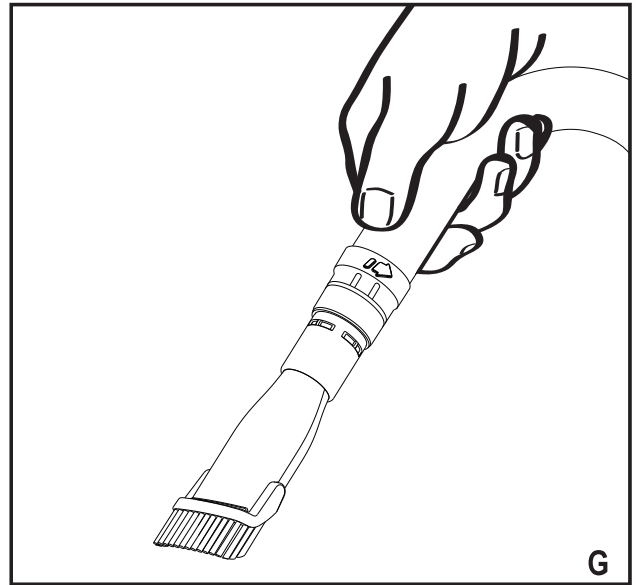

**Upozornění !**  
**Určeno pro kutyly.**

588779-56 CZ

Přeloženo z původního návodu

[www.blackanddecker.eu](http://www.blackanddecker.eu)

**PD1200AV**