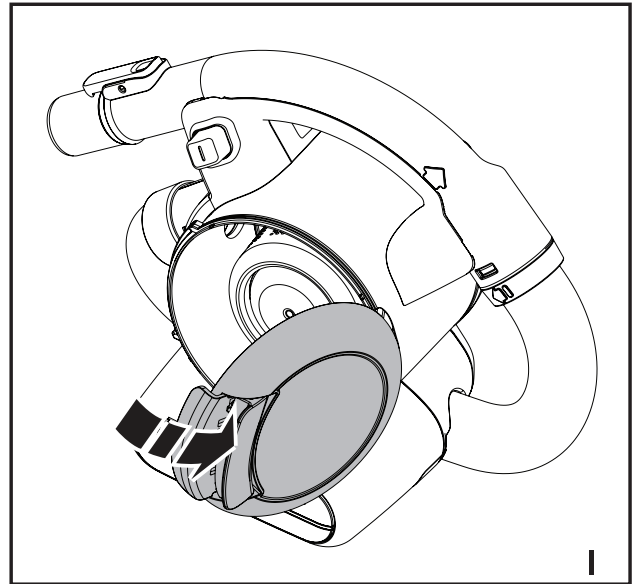

**Upozornění !**  
**Určeno pro kutyly.**

588779-56 CZ

Přeloženo z původního návodu

[www.blackanddecker.eu](http://www.blackanddecker.eu)

**PD1200AV**