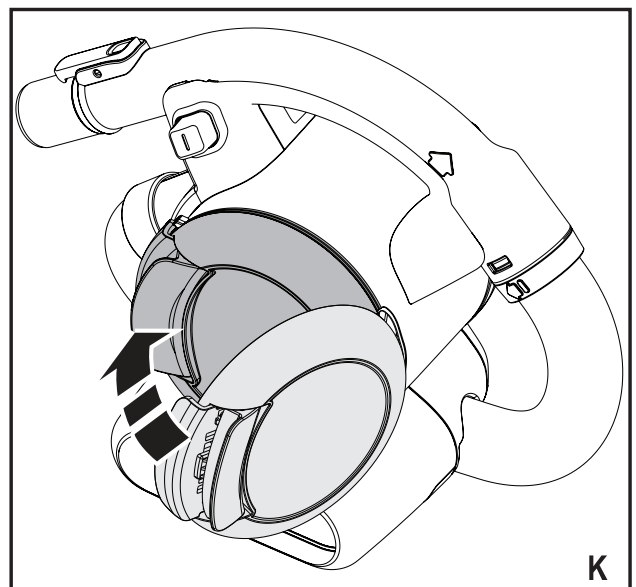

**Upozornění !**  
**Určeno pro kutyly.**

588779-56 CZ

Přeloženo z původního návodu

[www.blackanddecker.eu](http://www.blackanddecker.eu)

**PD1200AV**