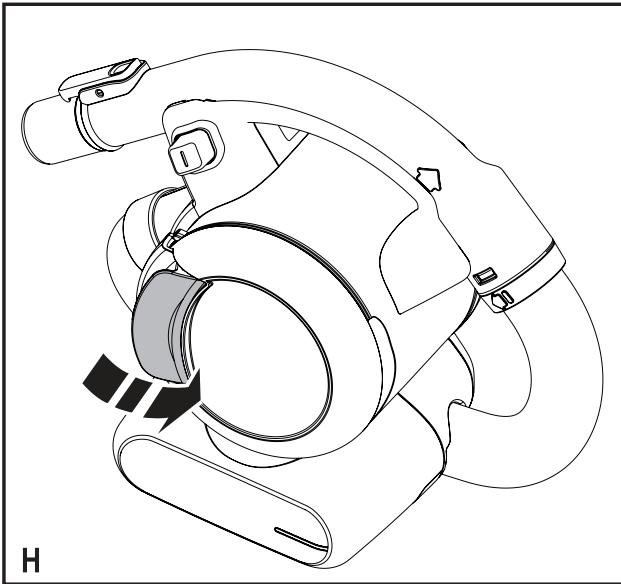

**Upozornění !**  
**Určeno pro kutyly.**

588779-56 CZ

Přeloženo z původního návodu

[www.blackanddecker.eu](http://www.blackanddecker.eu)

**PD1200AV**