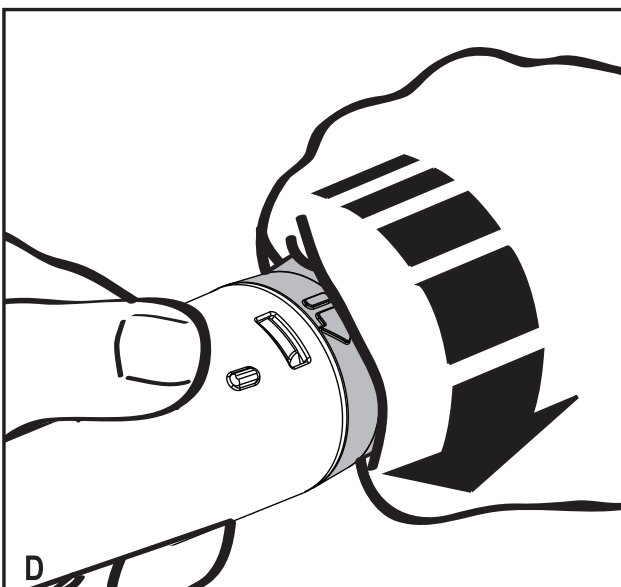

**Upozornění !**  
**Určeno pro kutyly.**

588779-56 CZ

Přeloženo z původního návodu

[www.blackanddecker.eu](http://www.blackanddecker.eu)

**PD1200AV**