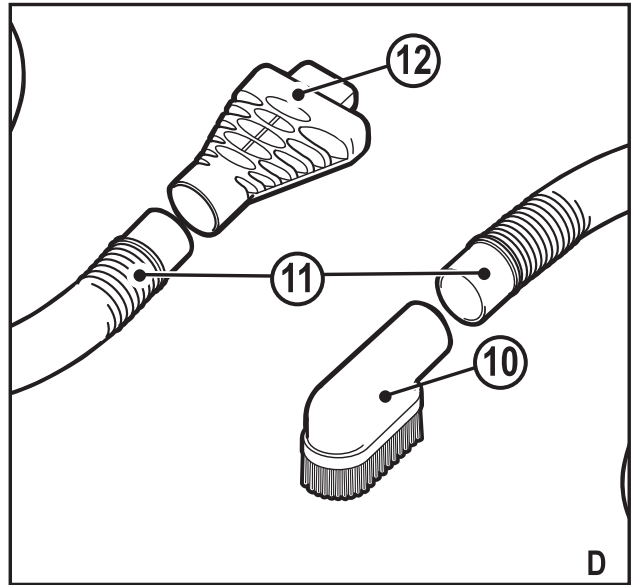

Upozornění !
Určeno pro kutily.

588779-58 CZ

Přeloženo z původního návodu

www.blackanddecker.eu

PV1200AV

Obsah je uzamčen

Dokončete, prosím, proces objednávky.

Následně budete mít přístup k celému dokumentu.