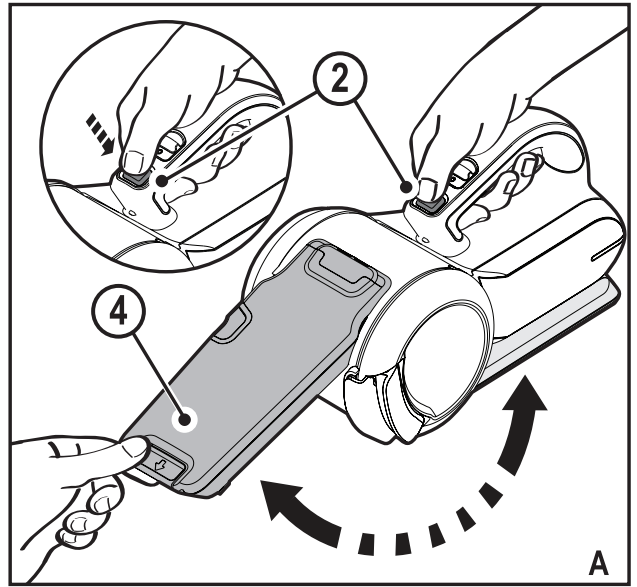

Upozornění !
Určeno pro kutily.

588779-58 CZ

Přeloženo z původního návodu

www.blackanddecker.eu

PV1200AV

Obsah je uzamčen

Dokončete, prosím, proces objednávky.

Následně budete mít přístup k celému dokumentu.