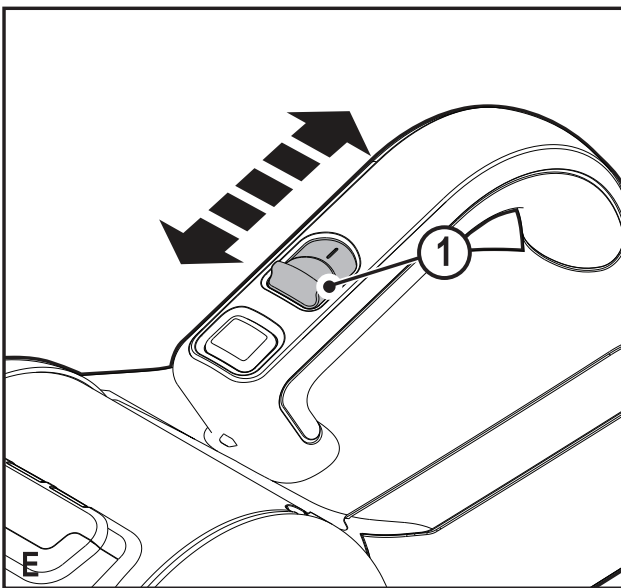

Upozornění !
Určeno pro kutily.

588779-58 CZ

Přeloženo z původního návodu

www.blackanddecker.eu

PV1200AV

Obsah je uzamčen

Dokončete, prosím, proces objednávky.

Následně budete mít přístup k celému dokumentu.