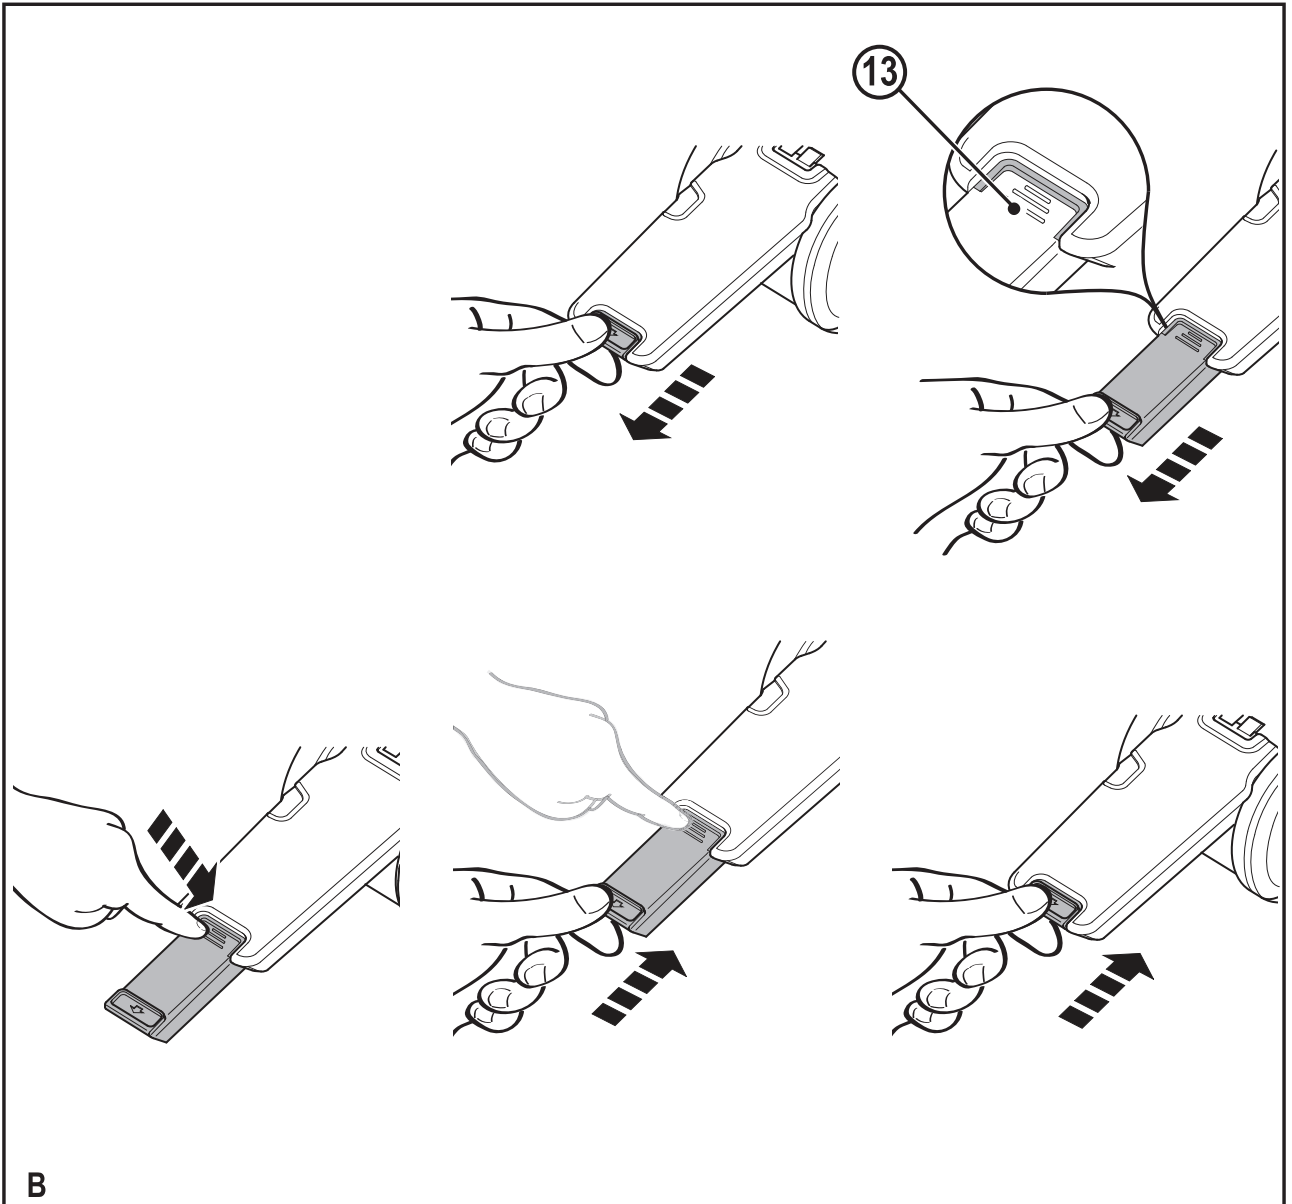

Upozornění !
Určeno pro kutily.

588779-58 CZ

Přeloženo z původního návodu

www.blackanddecker.eu

PV1200AV

Obsah je uzamčen

Dokončete, prosím, proces objednávky.

Následně budete mít přístup k celému dokumentu.