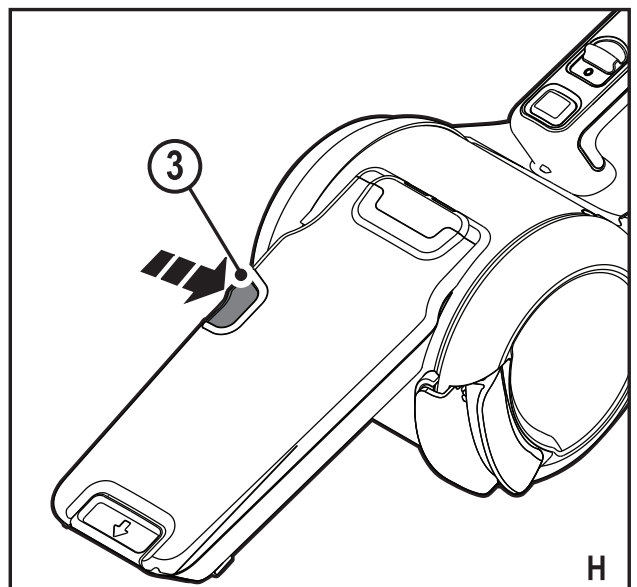

Upozornění !
Určeno pro kutily.

588779-58 CZ

Přeloženo z původního návodu

www.blackanddecker.eu

PV1200AV

Obsah je uzamčen

Dokončete, prosím, proces objednávky.

Následně budete mít přístup k celému dokumentu.