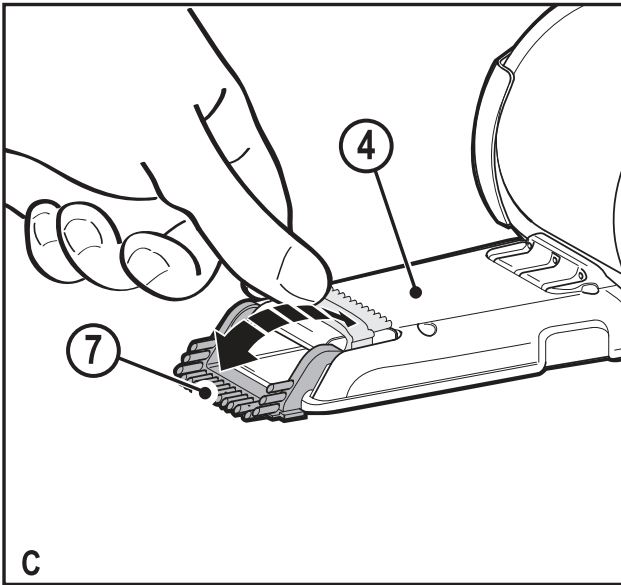

Upozornění !
Určeno pro kutily.

588779-58 CZ

Přeloženo z původního návodu

www.blackanddecker.eu

PV1200AV

Obsah je uzamčen

Dokončete, prosím, proces objednávky.

Následně budete mít přístup k celému dokumentu.