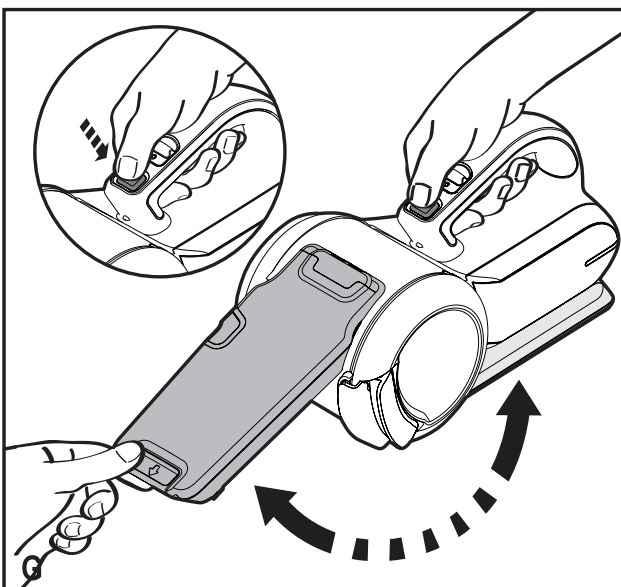

Upozornění !
Určeno pro kutily.

588779-58 CZ

Přeloženo z původního návodu

www.blackanddecker.eu

PV1200AV

Obsah je uzamčen

Dokončete, prosím, proces objednávky.

Následně budete mít přístup k celému dokumentu.