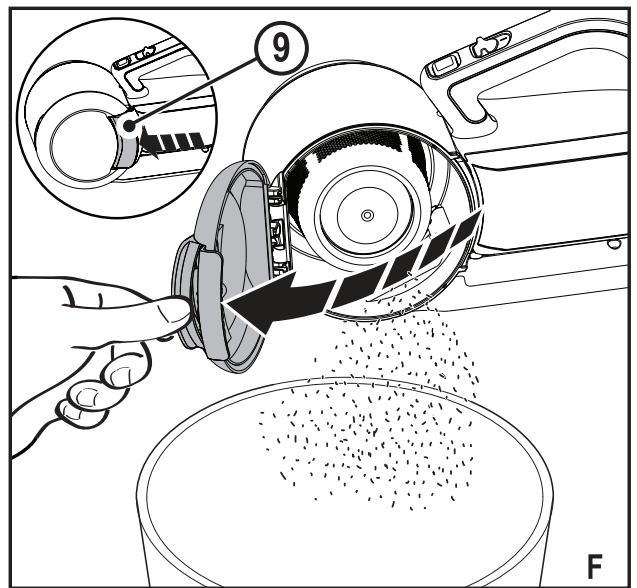

Upozornění !
Určeno pro kutily.

588779-58 CZ

Přeloženo z původního návodu

www.blackanddecker.eu

PV1200AV

Obsah je uzamčen

Dokončete, prosím, proces objednávky.

Následně budete mít přístup k celému dokumentu.