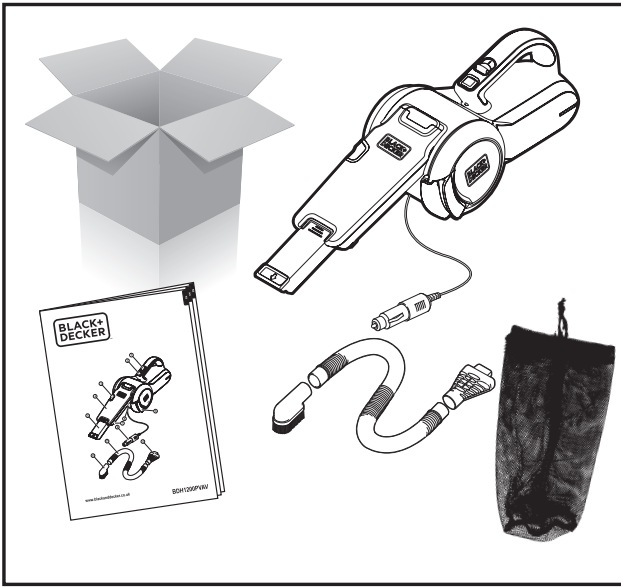

Upozornění !
Určeno pro kutily.

588779-58 CZ

Přeloženo z původního návodu

www.blackanddecker.eu

PV1200AV

Obsah je uzamčen

Dokončete, prosím, proces objednávky.

Následně budete mít přístup k celému dokumentu.