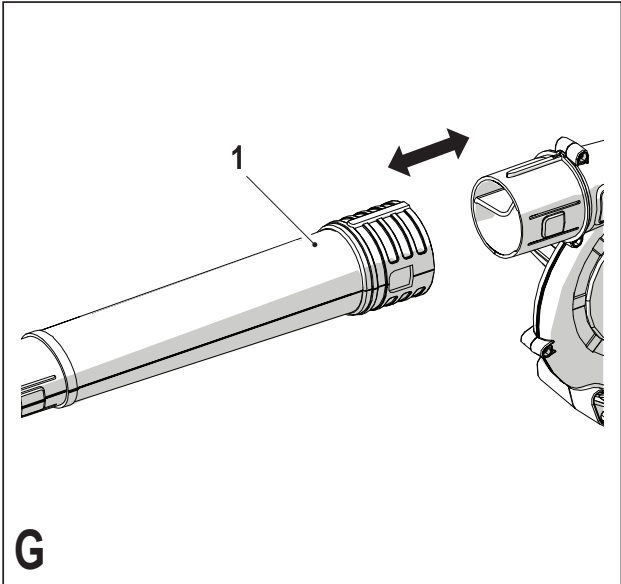

***Upozornění !
Určeno pro kutily.***

588778 - 72 CZ

Přeloženo z původního návodu

www.blackanddecker.eu

**GWC3600L
GWC3600L20**

Obsah je uzamčen

**Dokončete, prosím, proces objednávky.
Následně budete mít přístup k celému dokumentu.**