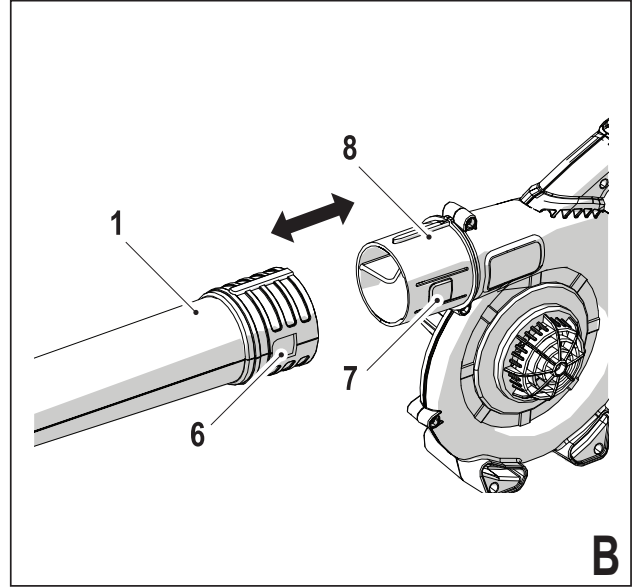

***Upozornění !
Určeno pro kutily.***

588778 - 72 CZ

Přeloženo z původního návodu

www.blackanddecker.eu

**GWC3600L
GWC3600L20**

Obsah je uzamčen

**Dokončete, prosím, proces objednávky.
Následně budete mít přístup k celému dokumentu.**