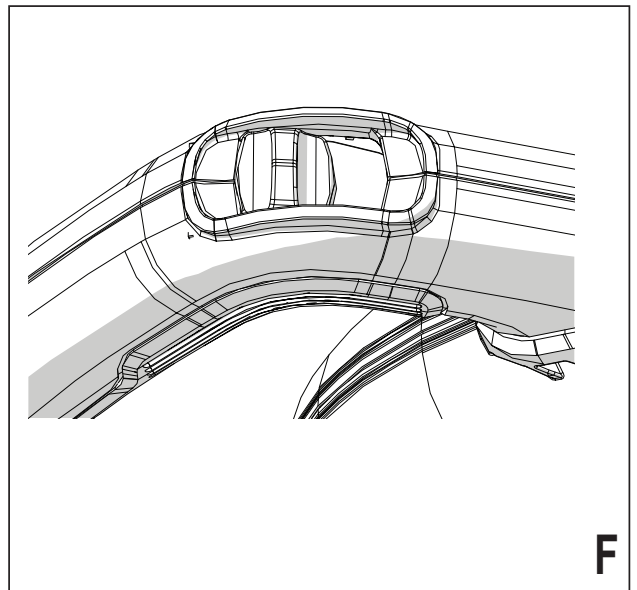

***Upozornění !
Určeno pro kutily.***

588778 - 72 CZ

Přeloženo z původního návodu

www.blackanddecker.eu

**GWC3600L
GWC3600L20**

Obsah je uzamčen

**Dokončete, prosím, proces objednávky.
Následně budete mít přístup k celému dokumentu.**