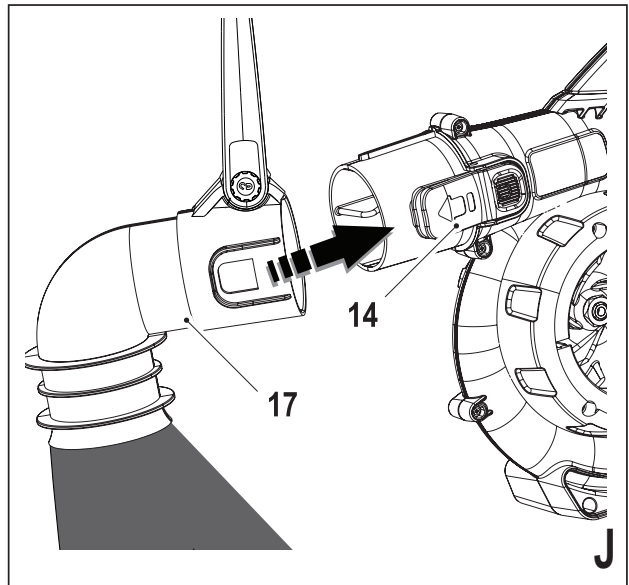

***Upozornění !
Určeno pro kutily.***

588778 - 72 CZ

Přeloženo z původního návodu

www.blackanddecker.eu

**GWC3600L
GWC3600L20**

Obsah je uzamčen

**Dokončete, prosím, proces objednávky.
Následně budete mít přístup k celému dokumentu.**