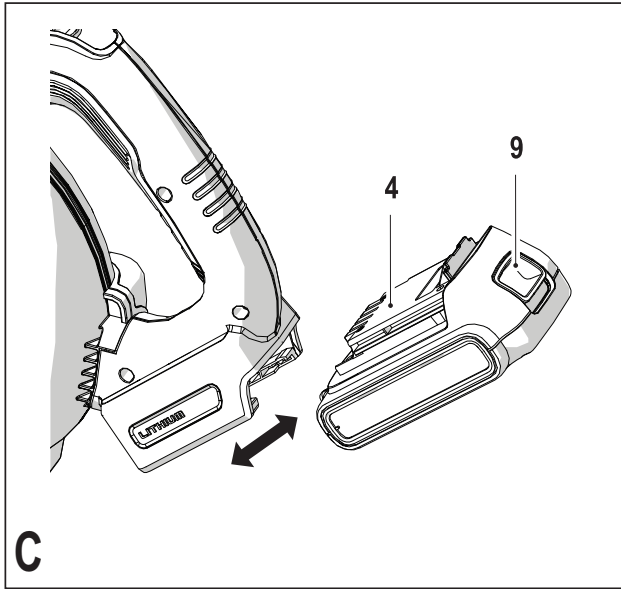

***Upozornění !
Určeno pro kutily.***

588778 - 72 CZ

Přeloženo z původního návodu

www.blackanddecker.eu

**GWC3600L
GWC3600L20**

Obsah je uzamčen

**Dokončete, prosím, proces objednávky.
Následně budete mít přístup k celému dokumentu.**