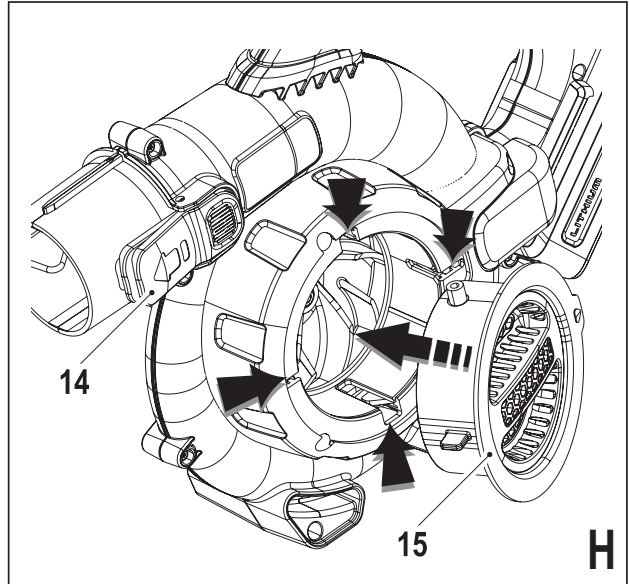

***Upozornění !
Určeno pro kutily.***

588778 - 72 CZ

Přeloženo z původního návodu

www.blackanddecker.eu

**GWC3600L
GWC3600L20**

Obsah je uzamčen

**Dokončete, prosím, proces objednávky.
Následně budete mít přístup k celému dokumentu.**