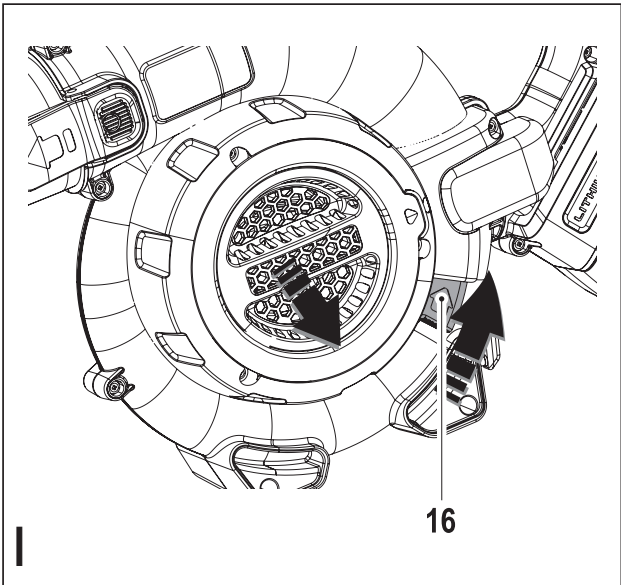

***Upozornění !
Určeno pro kutily.***

588778 - 72 CZ

Přeloženo z původního návodu

www.blackanddecker.eu

**GWC3600L
GWC3600L20**

Obsah je uzamčen

**Dokončete, prosím, proces objednávky.
Následně budete mít přístup k celému dokumentu.**