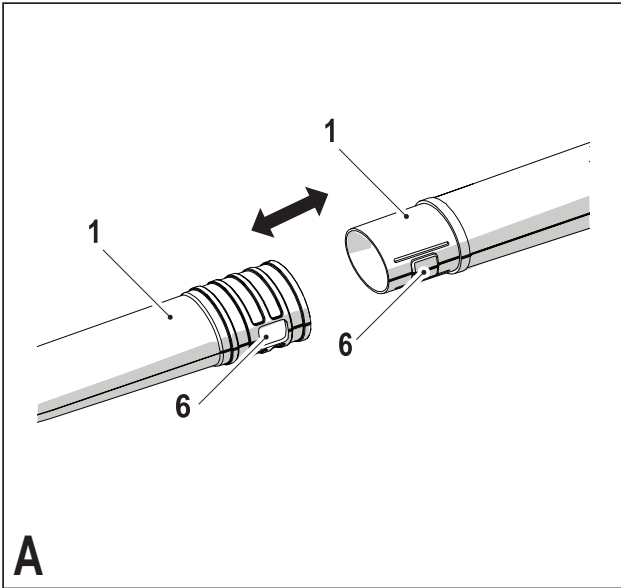

***Upozornění !
Určeno pro kutily.***

588778 - 72 CZ

Přeloženo z původního návodu

www.blackanddecker.eu

**GWC3600L
GWC3600L20**

Obsah je uzamčen

**Dokončete, prosím, proces objednávky.
Následně budete mít přístup k celému dokumentu.**