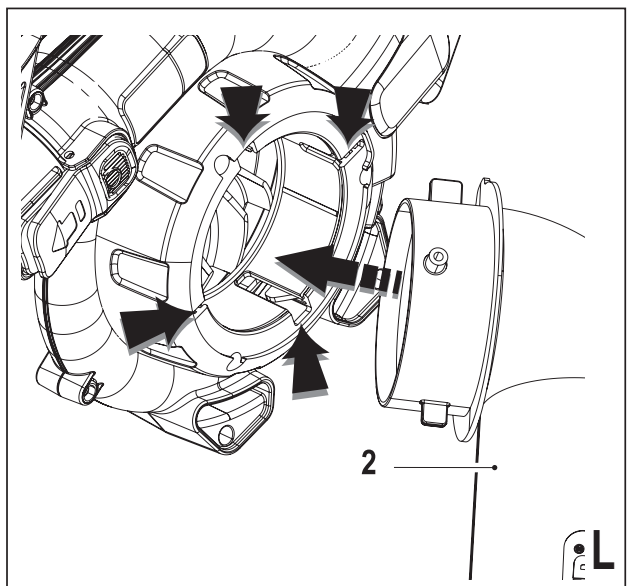

***Upozornění !
Určeno pro kutily.***

588778 - 72 CZ

Přeloženo z původního návodu

www.blackanddecker.eu

**GWC3600L
GWC3600L20**

Obsah je uzamčen

**Dokončete, prosím, proces objednávky.
Následně budete mít přístup k celému dokumentu.**