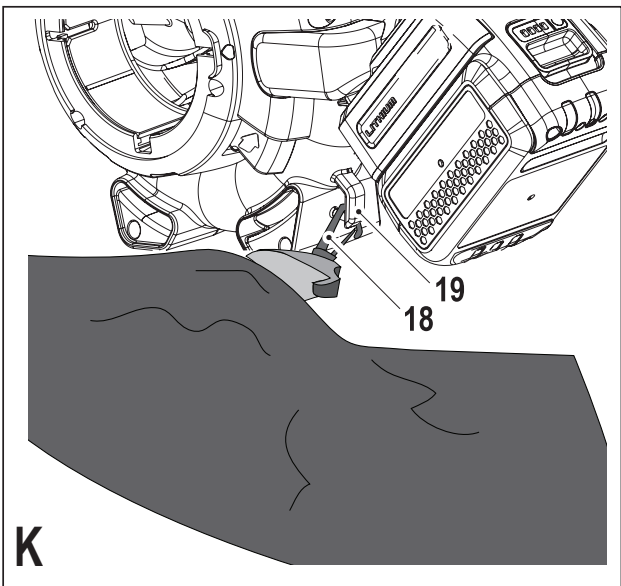

***Upozornění !
Určeno pro kutily.***

588778 - 72 CZ

Přeloženo z původního návodu

www.blackanddecker.eu

**GWC3600L
GWC3600L20**

Obsah je uzamčen

**Dokončete, prosím, proces objednávky.
Následně budete mít přístup k celému dokumentu.**