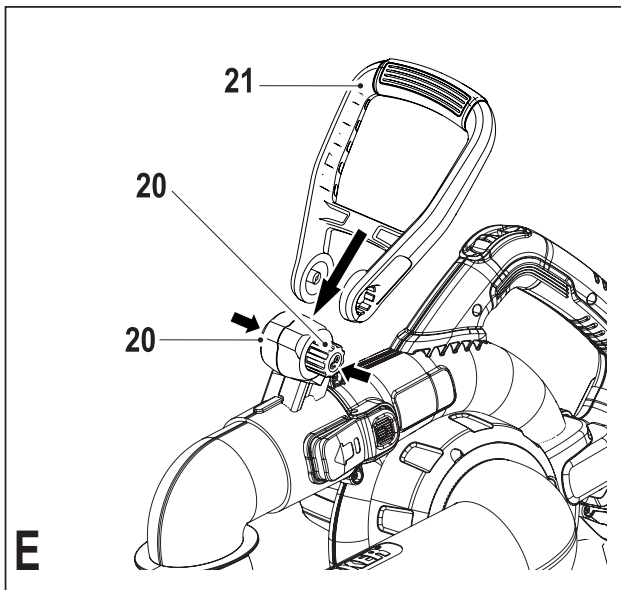

***Upozornění !
Určeno pro kutily.***

588778 - 72 CZ

Přeloženo z původního návodu

www.blackanddecker.eu

**GWC3600L
GWC3600L20**

Obsah je uzamčen

**Dokončete, prosím, proces objednávky.
Následně budete mít přístup k celému dokumentu.**