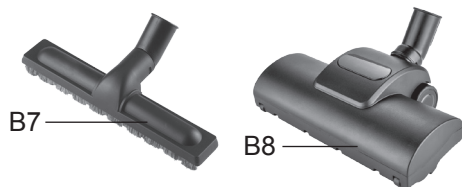

**NÁVOD K POUŽITÍ  
NÁVOD NA POUŽITIE  
INSTRUCTION MANUAL  
HASZNÁLATI ÚTMUTATÓ  
INSTRUKCJA OBSŁUGI**

**ASP 410  
ASP 510**

**Sáčkový vysavač  
Vreckový vysávač  
Odkurzacz workowy  
Bag vacuum cleaner  
Elektromos padlóorszívó**

**Gallet**

**CE**

1

B