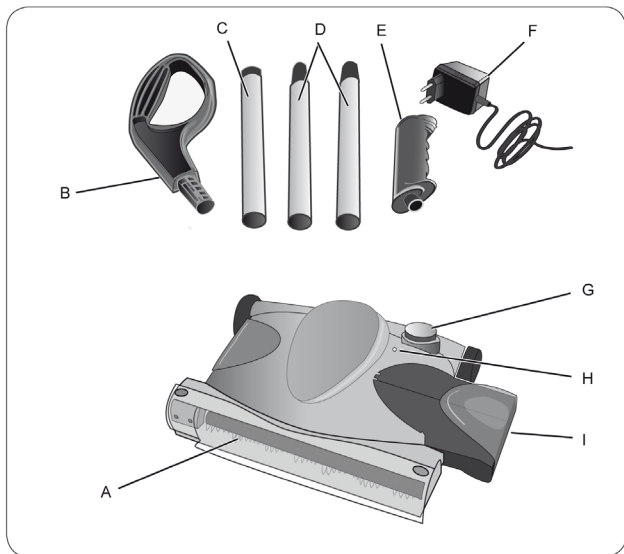

Ariete

Bezdrôtový zametač
Bezdrátový zametač

MODEL: 2768

Návod na obsluhu
Návod k obsluze

Obr. 1

Obr. 2

Obr. 3

Obr. 4