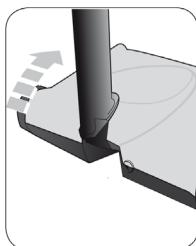

Ariete

Bezdrôtový zametač
Bezdrátový zametač

MODEL: 2768

Návod na obsluhu
Návod k obsluze

Obr. 1

Obr. 2

Obr. 3

Obr. 4