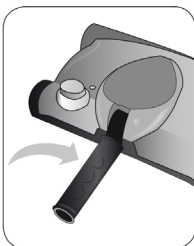

Ariete

Bezdrôtový zametač
Bezdrátový zametač

MODEL: 2768

Návod na obsluhu
Návod k obsluze

Obr. 1

Obr. 2

Obr. 3

Obr. 4