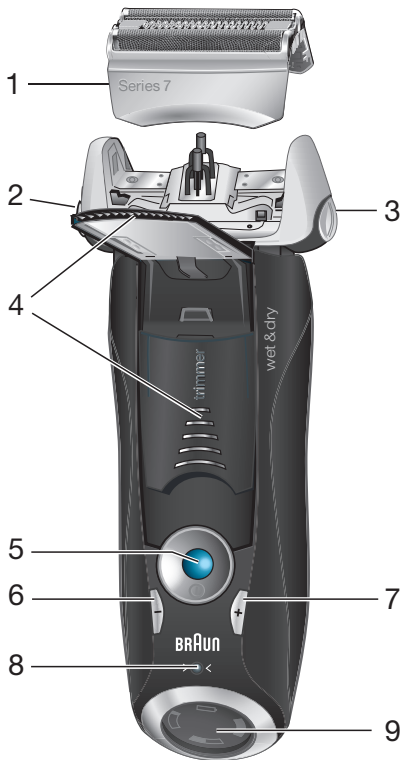

Deutsch	6
English	11
Français	16
Español	21
Português	26
Italiano	31
Nederlands	36
Dansk	41
Norsk	46
Svenska	51
Suomi	56
Polski	61
Český	67
Slovenský	72
Magyar	77
Hrvatski	82
Slovenski	87
Türkçe	92
Română (RO/MD)	99
Ελληνικά	104
Български	110
Русский	115
Українська	122
عربي	136

Braun GmbH
Frankfurter Straße 145
61476 Kronberg/Germany
www.braun.com
www.service.braun.com

Braun Infolines

DE/AT	00 800 27 28 64 63 00 800 BRAUNINFOLINE
CH	08 44 - 88 40 10
UK	0800 783 7010
IE	1 800 509 448
FR	0 800 944 802 (service & appel gratuits)
BE	0 800 14 592
ES	900 814 208
PT	808 20 00 33
IT	800 440 017
NL	0 800-445 53 88
DK	70 15 00 13
NO	22 63 00 93
SE	020 - 21 33 21
FI	020 377 877
PL	801 127 286 801 1 BRAUN
CZ	221 804 335
SK	02/5710 1135
HU	(06-1) 451-1256
HR	091 66 01 777
SI	080 2822
TR	0 800 261 63 65
RO	021.224.30.35
GR	210-9478700
RU	8 800 200 20 20
UA	0 800 505 000
HK	2926 2300 (Jebsen Consumer Service Centre)
ZA	0860 112 188 (Sharecall charged at local rates)

DE/UK/FR/ES/PT/IT/NL/DK/NO/SE/FI/
PL/CZ/SK/HU/HR/SI/TR/RO/GR/BG/
RU/UA/Arab