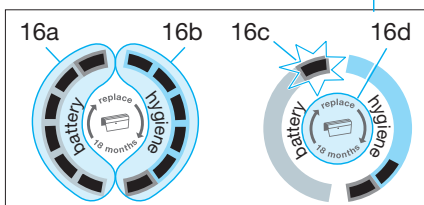

Braun Infolines

English	6	UK	0800 783 7010
Français	14	IE	1 800 509 448
Polski	23	FR	0 800 944 802 (service & appel gratuits)
Český	32	BE	0 800 14 592
Slovenský	40	PL	801 127 286 801 1 BRAUN
Magyar	48	CZ	800 11 33 22
Hrvatski	56	SK	800 333 233
Slovenski	64	HU	(06-1) 451-1256
Türkçe	72	HR	091 66 01 777
Română (RO/MD)	82	SI	080 2822
Български	90	TR	0 800 261 63 65
Русский	99	RO	021.224.30.35
Українська	109	RU	8 800 200 20 20
عربي	129	UA	0 800 505 000
		HK	2926 2300 (Jebesen Consumer Service Centre)
		ZA	0860 112 188 (Sharecall charged at local rates)

Braun GmbH
Frankfurter Straße 145
61476 Kronberg/Germany
www.braun.com

www.service.braun.com