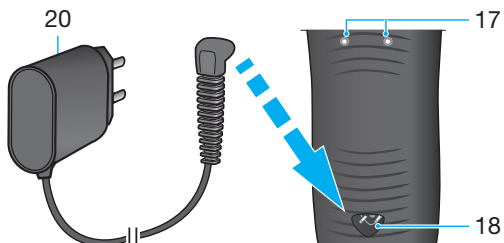

Braun Infolines

English	6	UK	0800 783 7010
Français	14	IE	1 800 509 448
Polski	23	FR	0 800 944 802 (service & appel gratuits)
Český	32	BE	0 800 14 592
Slovenský	40	PL	801 127 286 801 1 BRAUN
Magyar	48	CZ	800 11 33 22
Hrvatski	56	SK	800 333 233
Slovenski	64	HU	(06-1) 451-1256
Türkçe	72	HR	091 66 01 777
Română (RO/MD)	82	SI	080 2822
Български	90	TR	0 800 261 63 65
Русский	99	RO	021.224.30.35
Українська	109	RU	8 800 200 20 20
عربي	129	UA	0 800 505 000
		HK	2926 2300 (Jebesen Consumer Service Centre)
		ZA	0860 112 188 (Sharecall charged at local rates)

Braun GmbH
Frankfurter Straße 145
61476 Kronberg/Germany
www.braun.com

www.service.braun.com