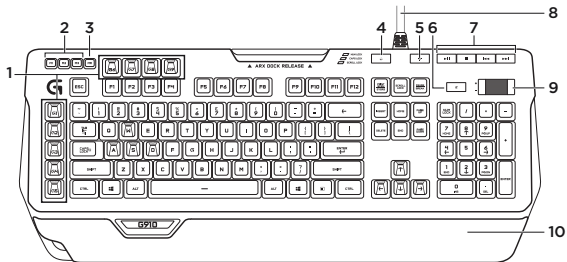

CONTENTS

English	3	Česká verze	63
Deutsch	7	Slovenčina	67
Français	11	Українська	71
Italiano	15	Eesti	75
Español	19	Latviski	79
Português	23	Lietuvių	83
Nederlands	27	Български	87
Svenska	31	Hrvatski	91
Dansk	35	Srpski	95
Norsk	39	Slovenščina	99
Suomi	43	Română	103
Ελληνικά	47	Türkçe	107
По-русски	51	111	العربية
Po polsku	55	115	עברית
Magyar	59		

www.logitech.com/support/g910-rgb

KNOW YOUR PRODUCT

1. G-keys (programmable)	6. Mute
2. M-keys	7. Media keys
3. MR-key	8. USB cable connector
4. Game/Windows® key	9. Volume
5. Backlight key	10. Palm rest