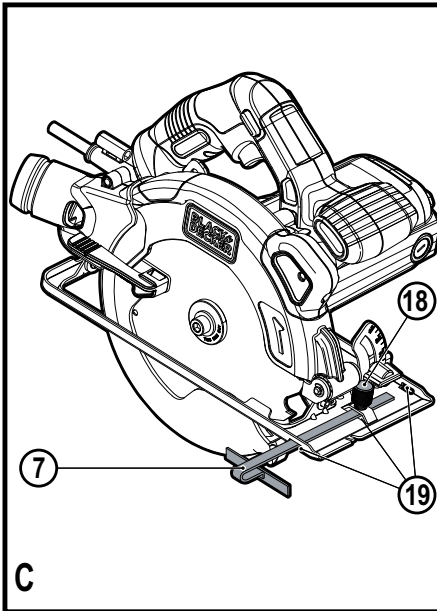

***Upozornění !
Určeno pro kutily.***

588780 - 52 CZ

Přeloženo z původního návodu

www.blackanddecker.eu

**CS1250
CS1250L**

Obsah je uzamčen

Dokončete, prosím, proces objednávky.

Následně budete mít přístup k celému dokumentu.