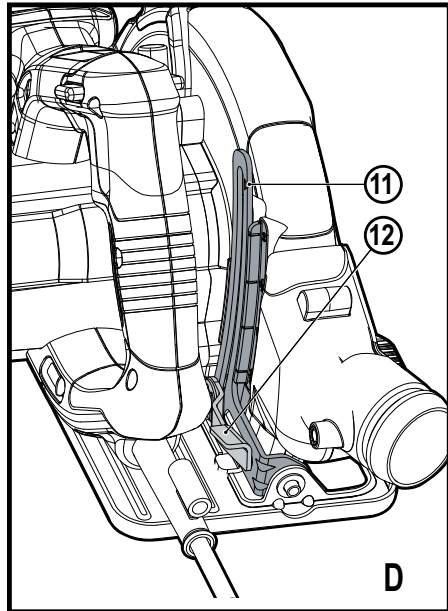

***Upozornění !
Určeno pro kutily.***

588780 - 52 CZ

Přeloženo z původního návodu

www.blackanddecker.eu

**CS1250
CS1250L**

Obsah je uzamčen

Dokončete, prosím, proces objednávky.

Následně budete mít přístup k celému dokumentu.