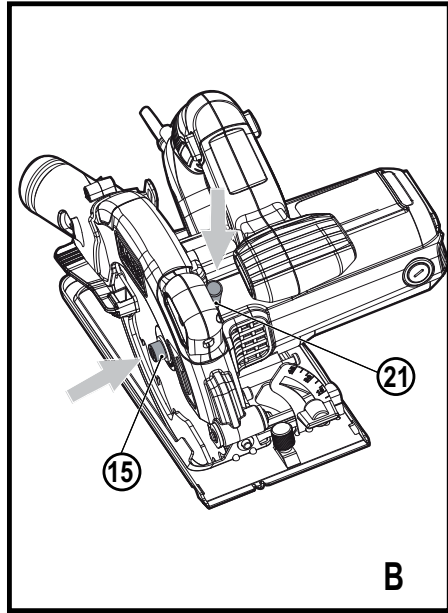

***Upozornění !
Určeno pro kutily.***

588780 - 52 CZ

Přeloženo z původního návodu

www.blackanddecker.eu

**CS1250
CS1250L**

Obsah je uzamčen

Dokončete, prosím, proces objednávky.

Následně budete mít přístup k celému dokumentu.