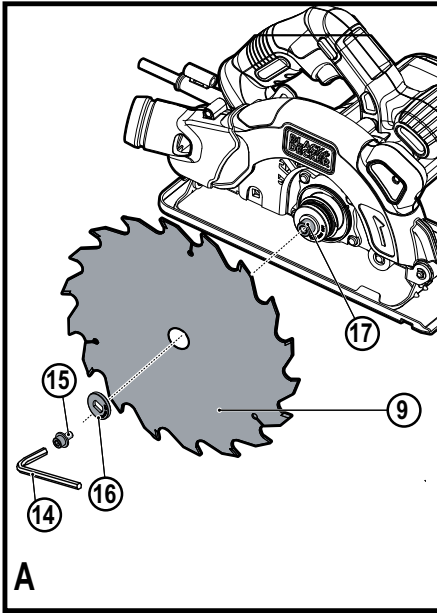

***Upozornění !
Určeno pro kutily.***

588780 - 52 CZ

Přeloženo z původního návodu

www.blackanddecker.eu

**CS1250
CS1250L**

Obsah je uzamčen

Dokončete, prosím, proces objednávky.

Následně budete mít přístup k celému dokumentu.