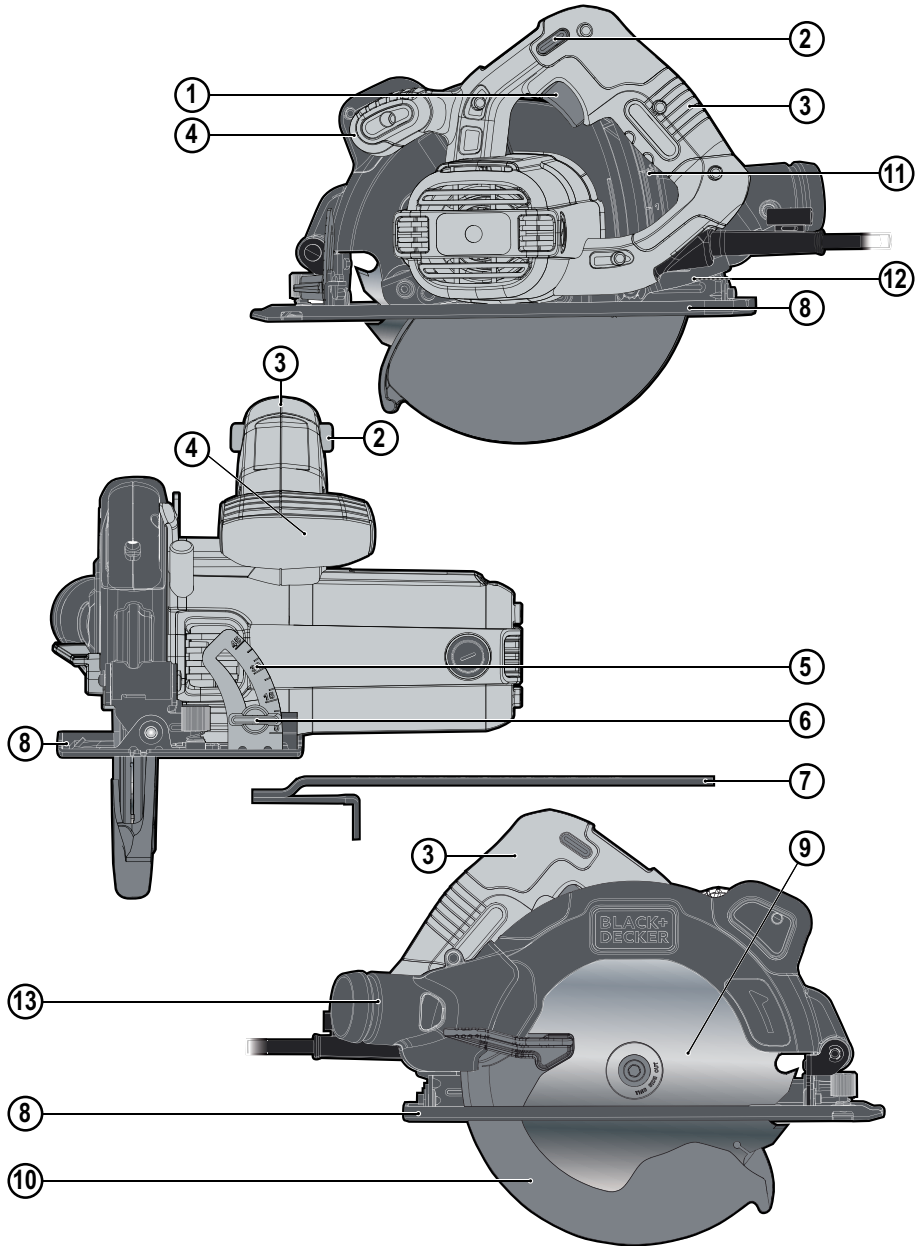

***Upozornění !
Určeno pro kutily.***

588780 - 52 CZ

Přeloženo z původního návodu

www.blackanddecker.eu

**CS1250
CS1250L**

Obsah je uzamčen

Dokončete, prosím, proces objednávky.

Následně budete mít přístup k celému dokumentu.