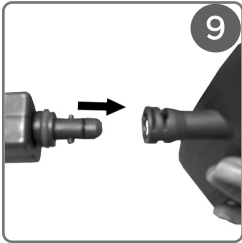

CURVED TIP FOR LANCE
BEC COURBE POUR LANCE
PUNTA CURVA PARA LANZA
DAMPFÐÙSE 120°
BICO CURVO PARA LANÇA

MALÝ KULATÝ KARTÁČ S NYLONOVÝMI ŠTĚTINAMI

SMALL BLACK ROUND BRUSH WITH NYLON BRISTLES
PETITE BROSSE NOIRE RONDE AVEC POILS EN NYLON
CEPILLO NEGRO REDONDO PEQUEÑO CON CERDAS DE NYLON
KLEINE SCHWARZE RUNDBÜRSTE MIT NYLONBORSTEN
ESCOVINHA PRETA REDONDA PEQUENA COM CERDAS EM
NYLON

BAVLNĚNÝ NÁVLEK

SOCKETTE
BONNETTE
PAÑO
TUCH
PANO

JEN SMART 40_MOP

SMALÝ ČERVENÝ KULATÝ KARTÁČ S NYLONOVÝMI ŠTĚTINAMI S

MALL ROUND RED BRUSH WITH NYLON BRISTLES
PETITE BROSSE ROUGE RONDE AVEC POILS EN NYLON
CEPILLO ROJO REDONDO PEQUEÑO CON CERDAS DE NYLON
KLEINE ROTE RUNDBÜRSTE MIT NYLONBORSTEN
ESCOVINHA VERMELHA REDONDA PEQUENA COM CERCAS EM NYLON

TRYHTÝŘ

FUNNEL
ENTONNOIR
EMBUDO
TRICHTER
FUNIL

Obsah je uzamčen

Dokončete, prosím, proces objednávky.

Následně budete mít přístup k celému dokumentu.

Proč je dokument uzamčen? Nahněvat Vás rozhodně nechceme. Jsou k tomu dva hlavní důvody: