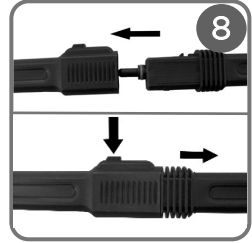

CURVED TIP FOR LANCE
BEC COURBE POUR LANCE
PUNTA CURVA PARA LANZA
DAMPFÐÙSE 120°
BICO CURVO PARA LANÇA

MALÝ KULATÝ KARTÁČ S NYLONOVÝMI ŠTĚTINAMI

SMALL BLACK ROUND BRUSH WITH NYLON BRISTLES
PETITE BROSSE NOIRE RONDE AVEC POILS EN NYLON
CEPILLO NEGRO REDONDO PEQUEÑO CON CERDAS DE NYLON
KLEINE SCHWARZE RUNDBÜRSTE MIT NYLONBORSTEN
ESCOVINHA PRETA REDONDA PEQUENA COM CERDAS EM
NYLON

BAVLNĚNÝ NÁVLEK

SOCKETTE
BONNETTE
PAÑO
TUCH
PANO

JEN SMART 40_MOP

SMALÝ ČERVENÝ KULATÝ KARTÁČ S NYLONOVÝMI ŠTĚTINAMI S

MALL ROUND RED BRUSH WITH NYLON BRISTLES
PETITE BROSSE ROUGE RONDE AVEC POILS EN NYLON
CEPILLO ROJO REDONDO PEQUEÑO CON CERDAS DE NYLON
KLEINE ROTE RUNDBÜRSTE MIT NYLONBORSTEN
ESCOVINHA VERMELHA REDONDA PEQUENA COM CERCAS EM NYLON

TRYHTÝŘ

FUNNEL
ENTONNOIR
EMBUDO
TRICHTER
FUNIL

Obsah je uzamčen

Dokončete, prosím, proces objednávky.

Následně budete mít přístup k celému dokumentu.

Proč je dokument uzamčen? Nahněvat Vás rozhodně nechceme. Jsou k tomu dva hlavní důvody: