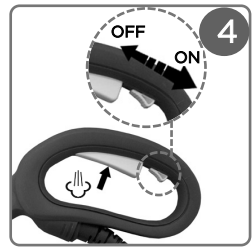

CURVED TIP FOR LANCE
BEC COURBE POUR LANCE
PUNTA CURVA PARA LANZA
DAMPFÐÙSE 120°
BICO CURVO PARA LANÇA

MALÝ KULATÝ KARTÁČ S NYLONOVÝMI ŠTĚTINAMI

SMALL BLACK ROUND BRUSH WITH NYLON BRISTLES
PETITE BROSSE NOIRE RONDE AVEC POILS EN NYLON
CEPILLO NEGRO REDONDO PEQUEÑO CON CERDAS DE NYLON
KLEINE SCHWARZE RUNDBÜRSTE MIT NYLONBORSTEN
ESCOVINHA PRETA REDONDA PEQUENA COM CERDAS EM
NYLON

BAVLNĚNÝ NÁVLEK

SOCKETTE
BONNETTE
PAÑO
TUCH
PANO

JEN SMART 40_MOP

SMALÝ ČERVENÝ KULATÝ KARTÁČ S NYLONOVÝMI ŠTĚTINAMI S

MALL ROUND RED BRUSH WITH NYLON BRISTLES
PETITE BROSSE ROUGE RONDE AVEC POILS EN NYLON
CEPILLO ROJO REDONDO PEQUEÑO CON CERDAS DE NYLON
KLEINE ROTE RUNDBÜRSTE MIT NYLONBORSTEN
ESCOVINHA VERMELHA REDONDA PEQUENA COM CERCAS EM NYLON

TRYHTÝŘ

FUNNEL
ENTONNOIR
EMBUDO
TRICHTER
FUNIL

Obsah je uzamčen

Dokončete, prosím, proces objednávky.

Následně budete mít přístup k celému dokumentu.

Proč je dokument uzamčen? Nahněvat Vás rozhodně nechceme. Jsou k tomu dva hlavní důvody: