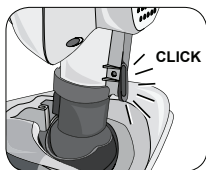

Ariete

Parný mop
Parní mop

MODEL: 4164

Návod na obsluhu
Návod k obsluze

Obr. 1

Obr. 2

Obr. 3

Obr. 4