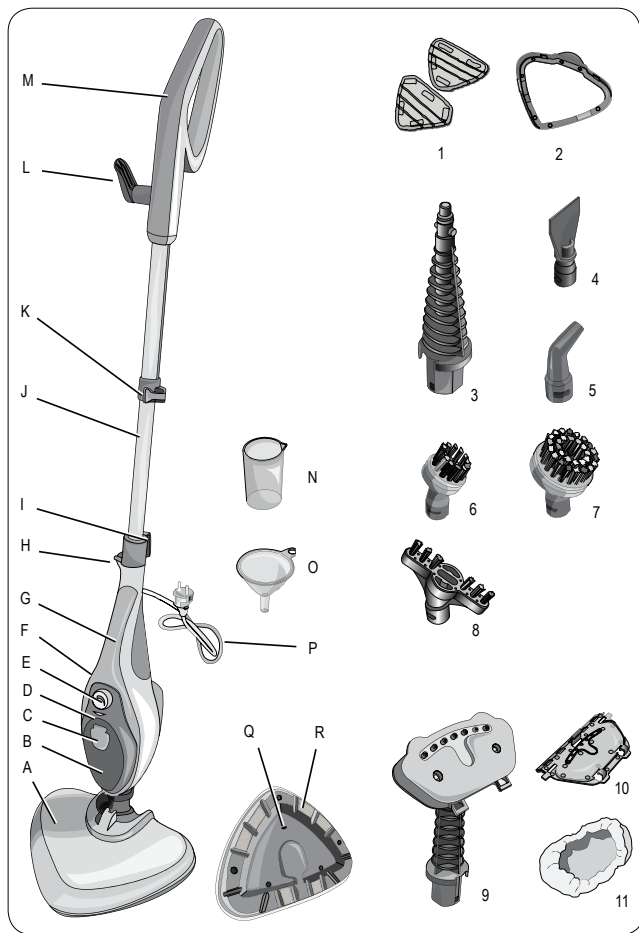

Ariete

Parný mop
Parní mop

MODEL: 4164

Návod na obsluhu
Návod k obsluze

Obr. 1

Obr. 2

Obr. 3

Obr. 4

Obr. 5

Obr. 6

Obr. 7

Obr. 8

Obr. 9

Obr. 10

Obr. 11

Obr. 12