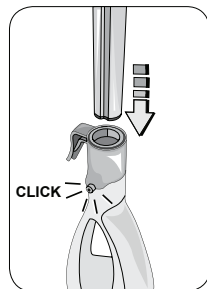

Ariete

Parný mop
Parní mop

MODEL: 4164

Návod na obsluhu
Návod k obsluze

Obr. 1

Obr. 2

Obr. 3

Obr. 4