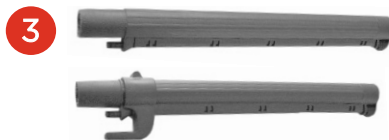

3
 TUBO PROLUNGA + TUBO PROLUNGA c/PARKING
PRODLUŽOVACÍ HADICE + PRODLUŽOVACÍ HADICE S DRŽÁKEM
 TUBE RALLONGE + TUBE RALLONGE a/PARKING
 TUBO ALARGADOR + TUBO ALARGADOR c/PARKING
 VERLÄNGERUNGSROHR + VERLÄNGERUNGSROHR MIT HALTERUNG
 TUBO EXTENSÃO + TUBO EXTENSÃO C/ ARRUMAÇÃO