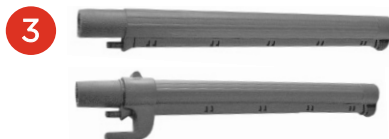

3
TUBO PROLUNGA + TUBO PROLUNGA c/PARKING
PRODLUŽOVACÍ HADICE + PRODLUŽOVACÍ HADICE S DRŽÁKEM
TUBE RALLONGE + TUBE RALLONGE a/PARKING
TUBO ALARGADOR + TUBO ALARGADOR c/PARKING
VERLÄNGERUNGSROHR + VERLÄNGERUNGSROHR MIT HALTERUNG
TUBO EXTENSÃO + TUBO EXTENSÃO C/ ARRUMAÇÃO