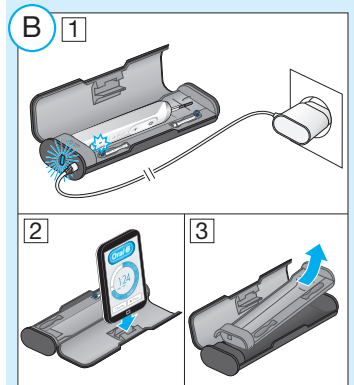

Braun GmbH
Frankfurter Straße 145
61476 Kronberg/Germany

Charger Type 3757

Handle Type 3765

Travel Case Type 3760

Smart Plug Type 492-5214

Obsah je uzamčen

Dokončete, prosím, proces objednávky.

Následně budete mít přístup k celému dokumentu.