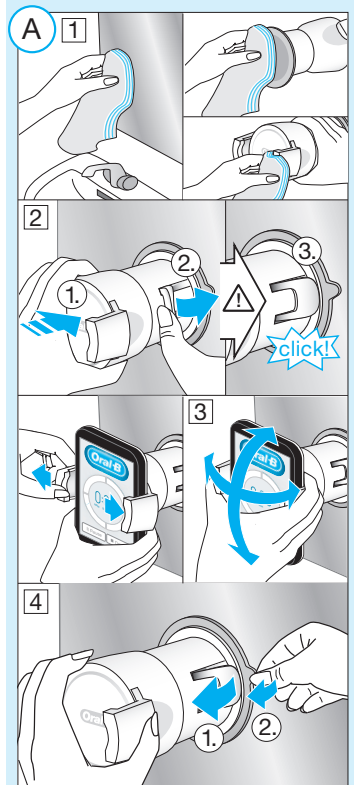

Braun GmbH
Frankfurter Straße 145
61476 Kronberg/Germany

Charger Type 3757

Handle Type 3765

Travel Case Type 3760

Smart Plug Type 492-5214

Obsah je uzamčen

Dokončete, prosím, proces objednávky.

Následně budete mít přístup k celému dokumentu.