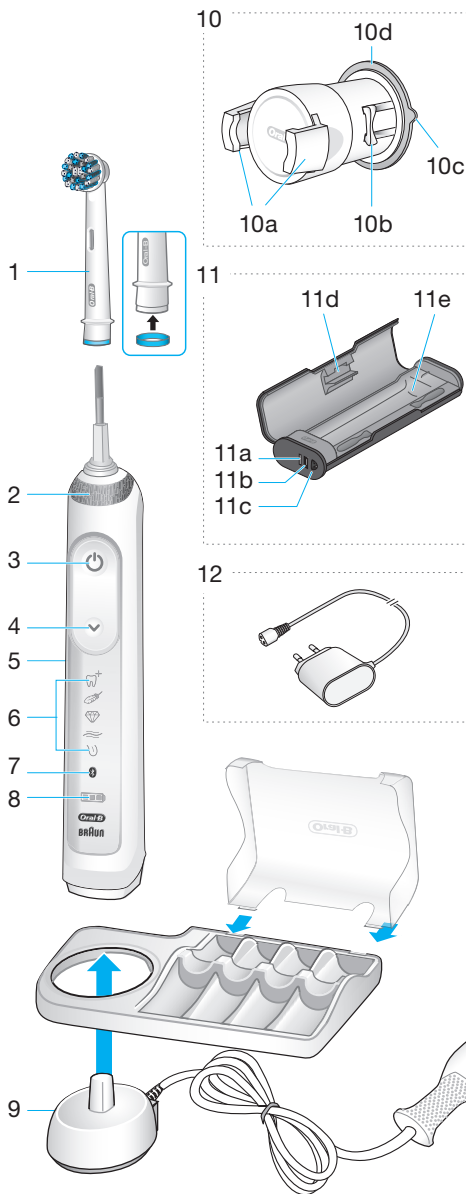

Braun GmbH
Frankfurter Straße 145
61476 Kronberg/Germany

Charger Type 3757

Handle Type 3765

Travel Case Type 3760

Smart Plug Type 492-5214

Obsah je uzamčen

Dokončete, prosím, proces objednávky.

Následně budete mít přístup k celému dokumentu.