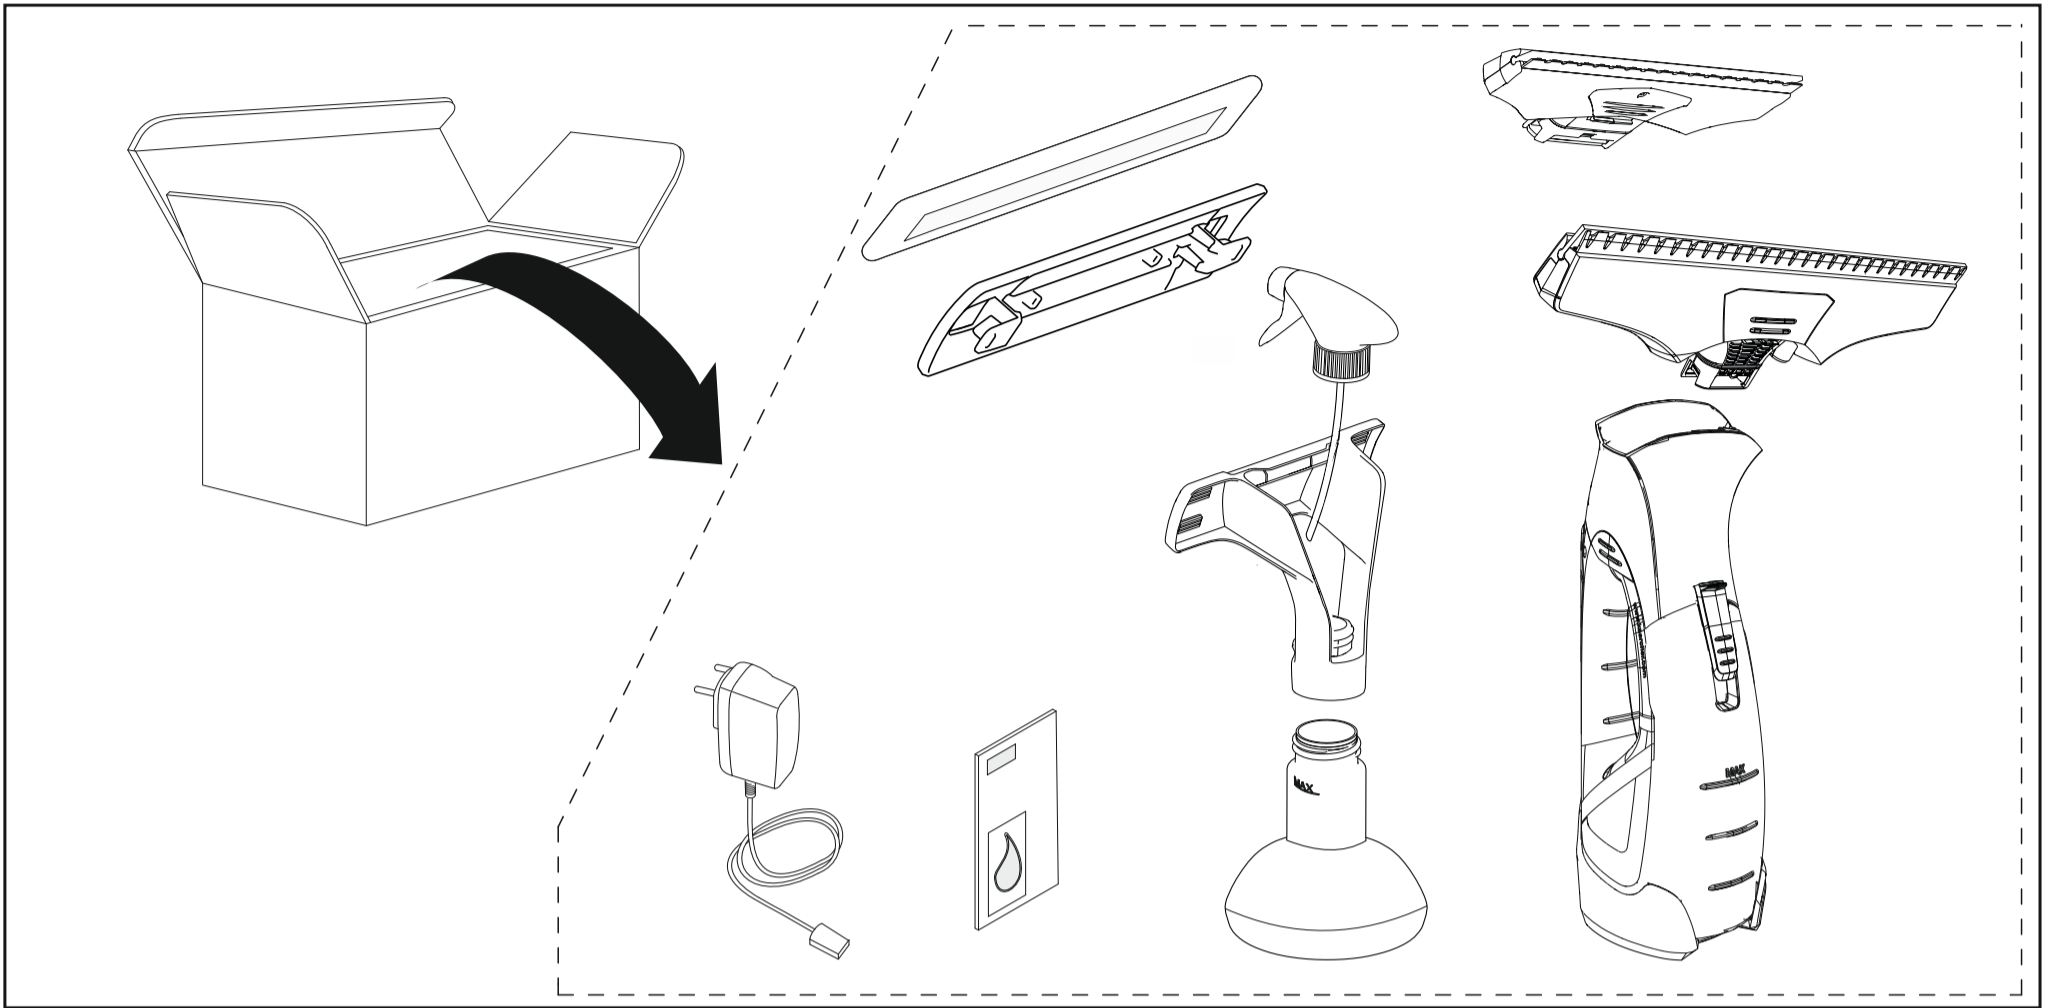

WV 5 Premium

 Li-Ion	3,7 V		IP X4		0,70 kg
 nom	10 W		100 ml		185 min
	V 5,5 mA 600		50 db(A)		35 min

Obsah je uzamčen

Dokončete, prosím, proces objednávky.

Následně budete mít přístup k celému dokumentu.