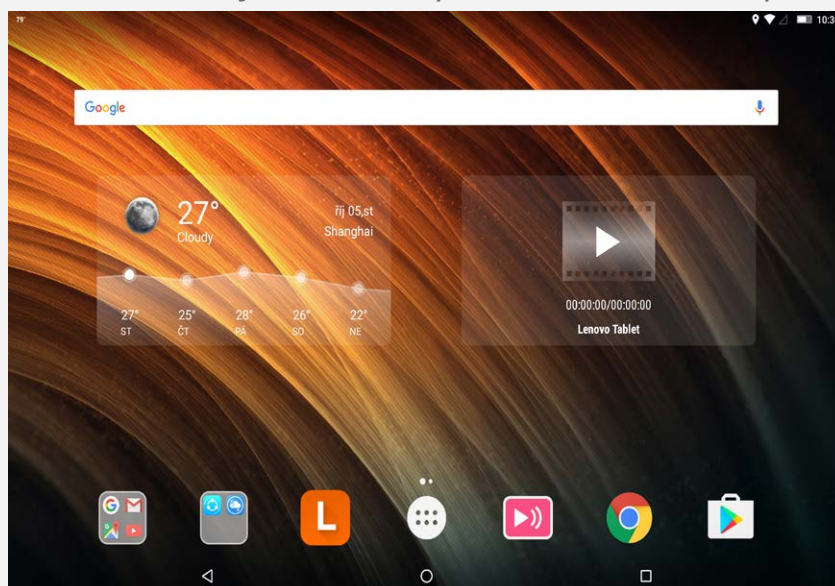

Domovská obrazovka

Domovská obrazovka je výchozím místem při používání zařízení. Pro vaše pohodlí jsou na domovské obrazovce již nastaveny některé užitečné aplikace a widgety.

Poznámka: Funkce a domovská obrazovka vašeho zařízení se mohou lišit v závislosti na vaší poloze, jazyku, operátorovi a modelu zařízení.