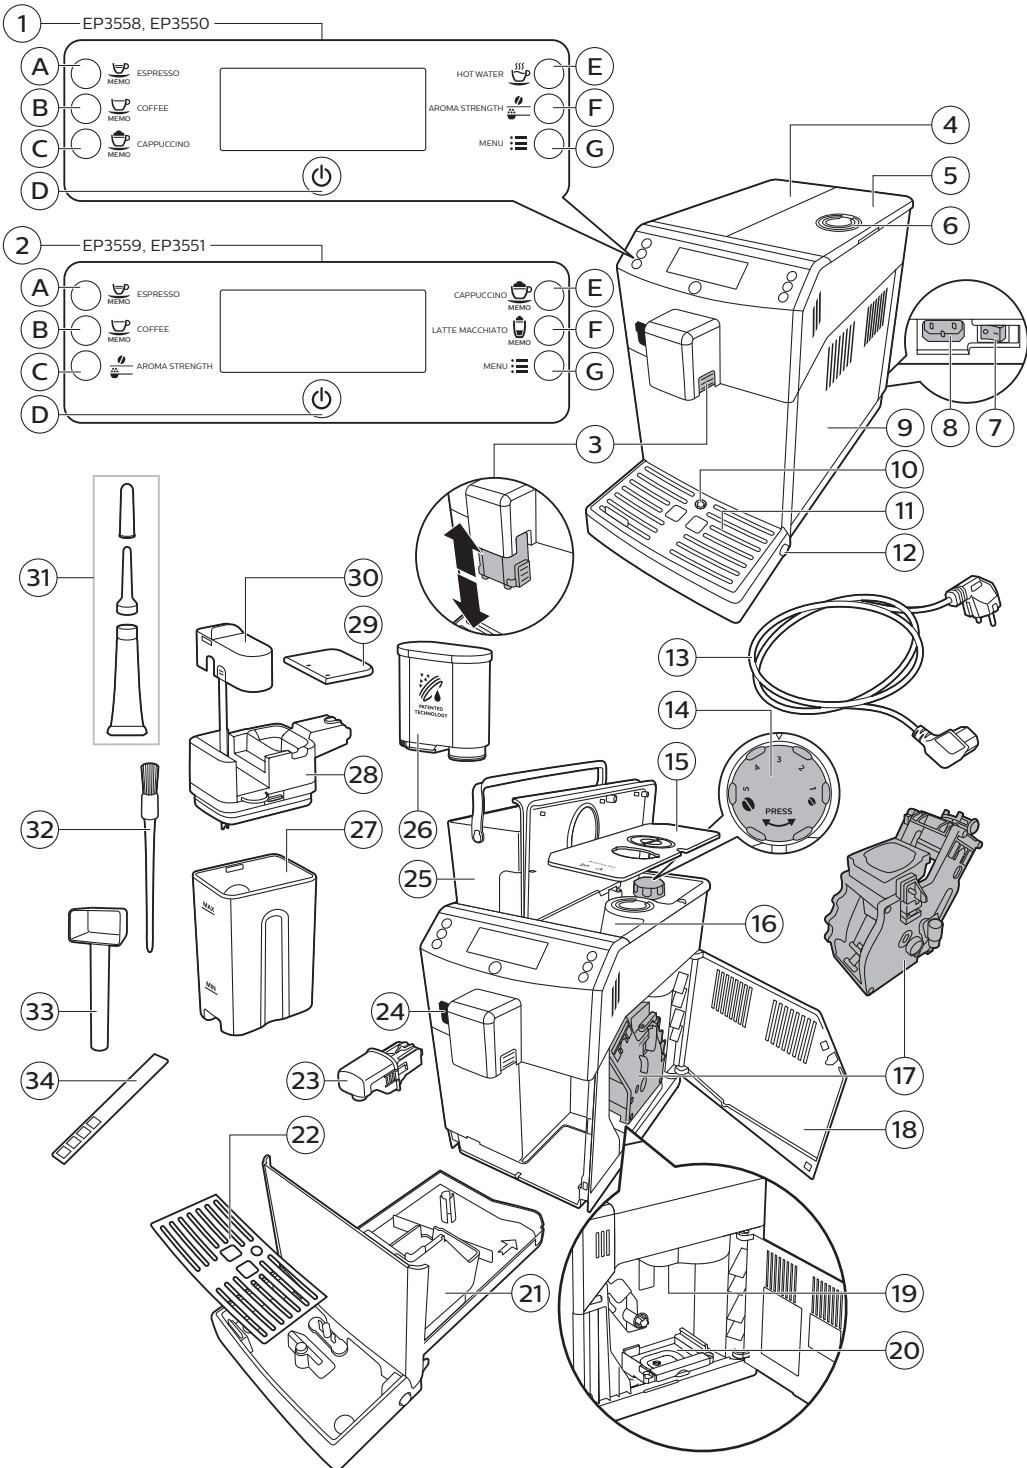

PHILIPS

Super automatic
espresso machine

3100 series

EP3559, EP3558
EP3551, EP3550

Obsah je uzamčen

Dokončete, prosím, proces objednávky.

Následně budete mít přístup k celému dokumentu.

Proč je dokument uzamčen? Nahněvat Vás rozhodně nechceme. Jsou k tomu dva hlavní důvody: