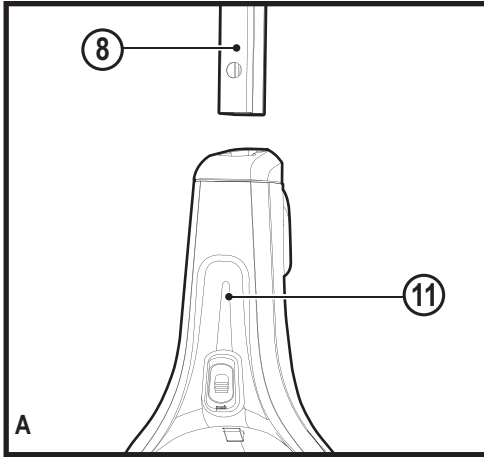

588780 - 51 CZ

Přeloženo z původního návodu

www.blackanddecker.eu

FSMH1321
FSMH1351SM
FSMH13101SM
FSMH13151SM
FSMH1321J
FSMH1321JSM
FSMH1321JMD

Obsah je uzamčen

Dokončete, prosím, proces objednávky.

Následně budete mít přístup k celému dokumentu.