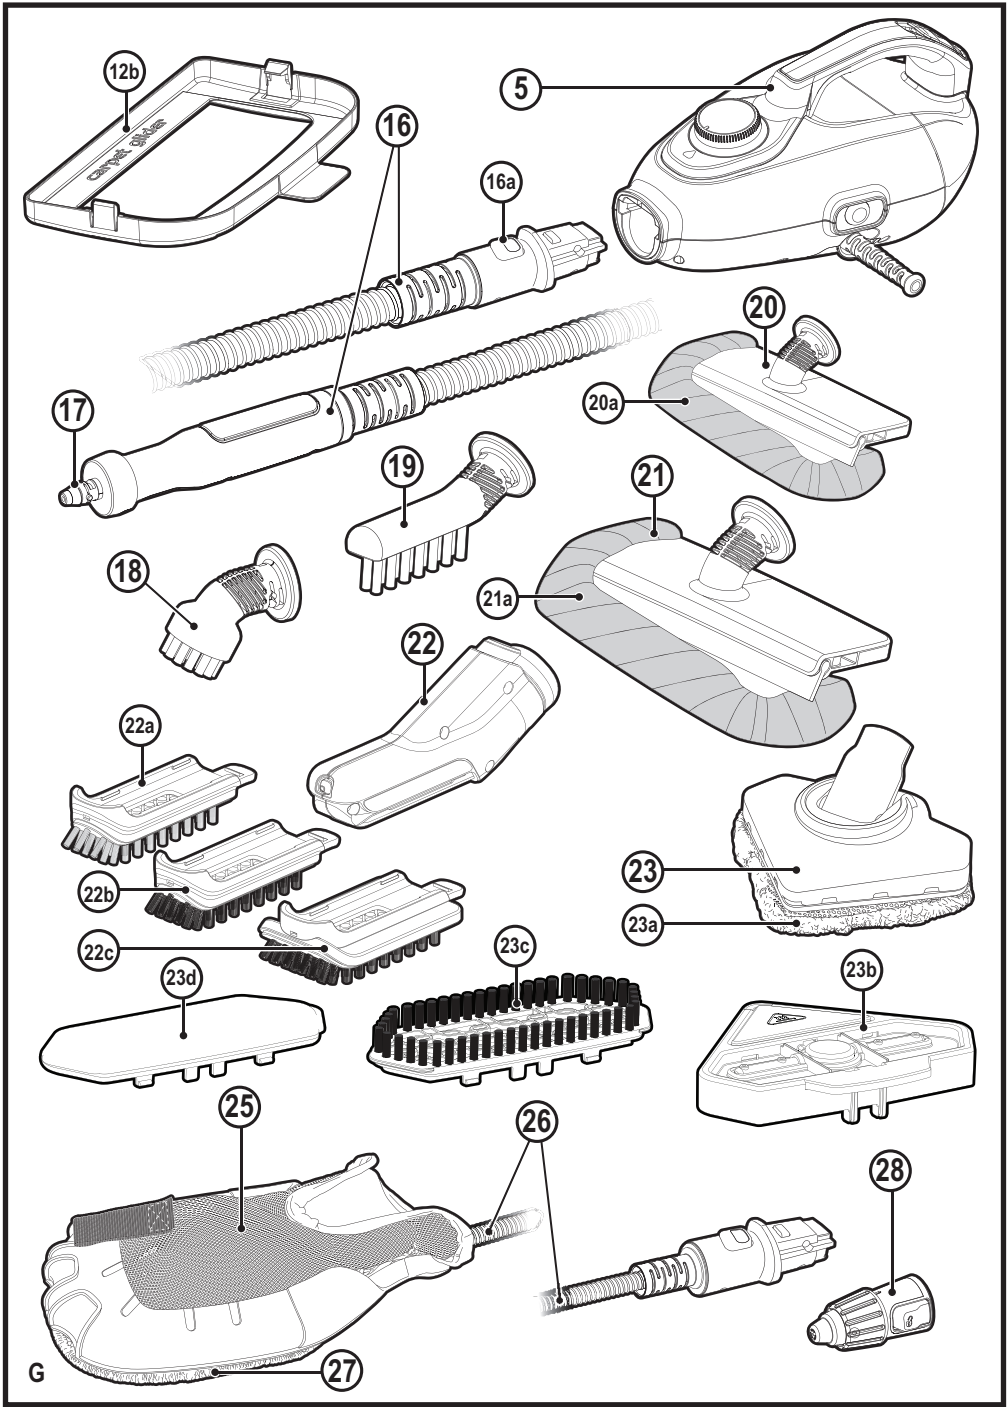

588780 - 51 CZ

Přeloženo z původního návodu

www.blackanddecker.eu

FSMH1321
FSMH1351SM
FSMH13101SM
FSMH13151SM
FSMH1321J
FSMH1321JSM
FSMH1321JMD

Obsah je uzamčen

Dokončete, prosím, proces objednávky.

Následně budete mít přístup k celému dokumentu.