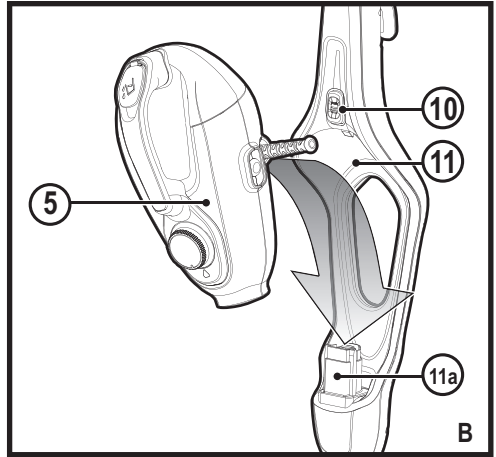

588780 - 51 CZ

Přeloženo z původního návodu

www.blackanddecker.eu

FSMH1321
FSMH1351SM
FSMH13101SM
FSMH13151SM
FSMH1321J
FSMH1321JSM
FSMH1321JMD

Obsah je uzamčen

Dokončete, prosím, proces objednávky.

Následně budete mít přístup k celému dokumentu.