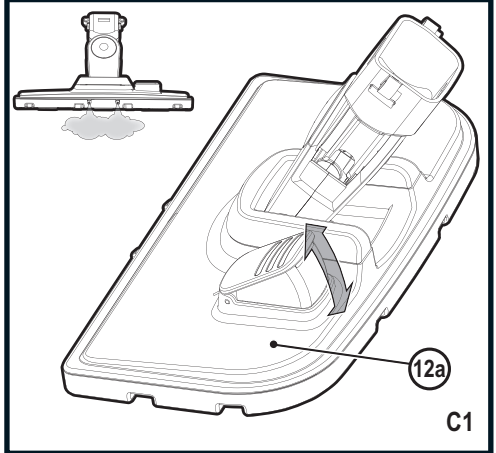

588780 - 51 CZ

Přeloženo z původního návodu

www.blackanddecker.eu

FSMH1321
FSMH1351SM
FSMH13101SM
FSMH13151SM
FSMH1321J
FSMH1321JSM
FSMH1321JMD

Obsah je uzamčen

Dokončete, prosím, proces objednávky.

Následně budete mít přístup k celému dokumentu.