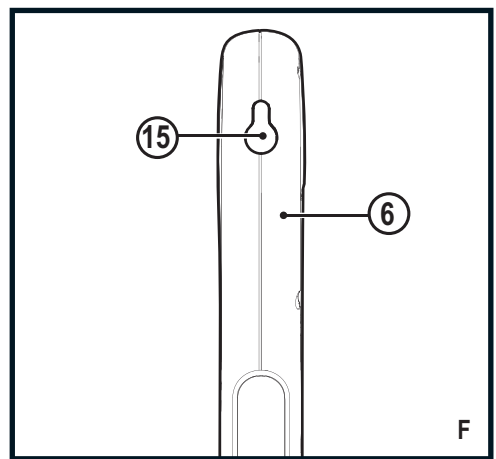

588780 - 51 CZ

Přeloženo z původního návodu

www.blackanddecker.eu

FSMH1321
FSMH1351SM
FSMH13101SM
FSMH13151SM
FSMH1321J
FSMH1321JSM
FSMH1321JMD

Obsah je uzamčen

Dokončete, prosím, proces objednávky.

Následně budete mít přístup k celému dokumentu.