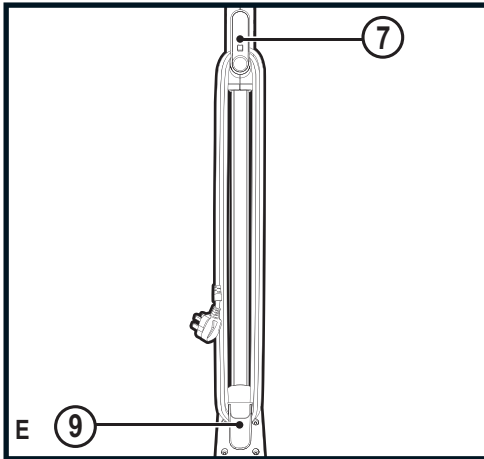

588780 - 51 CZ

Přeloženo z původního návodu

www.blackanddecker.eu

FSMH1321
FSMH1351SM
FSMH13101SM
FSMH13151SM
FSMH1321J
FSMH1321JSM
FSMH1321JMD

Obsah je uzamčen

Dokončete, prosím, proces objednávky.

Následně budete mít přístup k celému dokumentu.