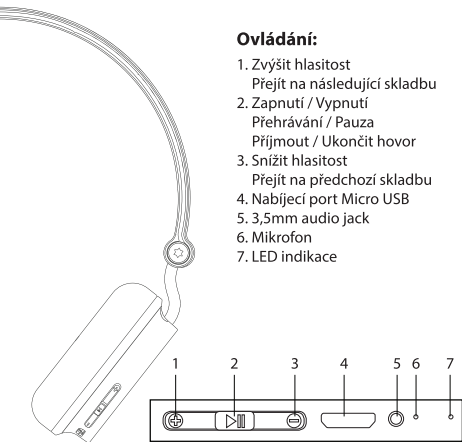

Blaze B-1 by
LAMAX *Beat*

Návod k obsluze

Funkce:

Bluetooth **4.0** s dosahem až 10 m

▶|| Jednoduché ovládání na náušníku

📞 Správa hovorů handsfree

🎧 Kvalitní zvukový zážitek

🔌 Audio vstup pro šetření baterie

Ovládání:

1. Zvýšit hlasitost
Přejít na následující skladbu
2. Zapnutí / Vypnutí
Přehrávání / Pauza
Přijmout / Ukončit hovor
3. Snížit hlasitost
Přejít na předchozí skladbu
4. Nabíjecí port Micro USB
5. 3,5mm audio jack
6. Mikrofon
7. LED indikace