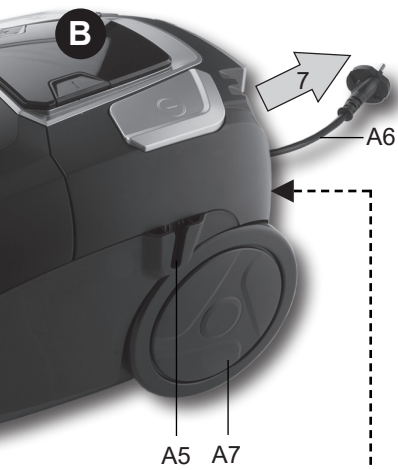

Odkurzacz workowy • INSTRUKCJA OBSŁUGI **PL** 47 - 57

Silentino DIGI

21/9/2017

eta

1

Obsah je uzamčen

Dokončete, prosím, proces objednávky.

Následně budete mít přístup k celému dokumentu.