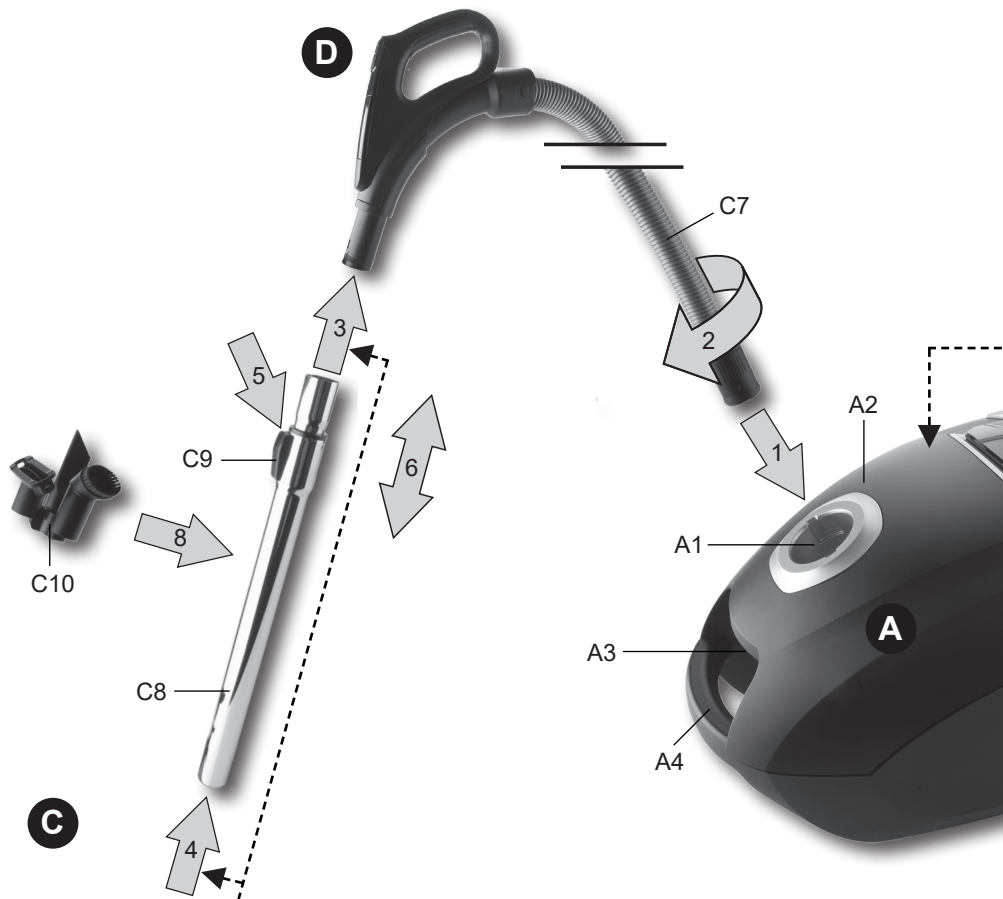

Odkurzacz workowy • INSTRUKCJA OBSŁUGI **PL** 47 - 57

Silentino DIGI

21/9/2017

eta

1

Obsah je uzamčen

Dokončete, prosím, proces objednávky.

Následně budete mít přístup k celému dokumentu.