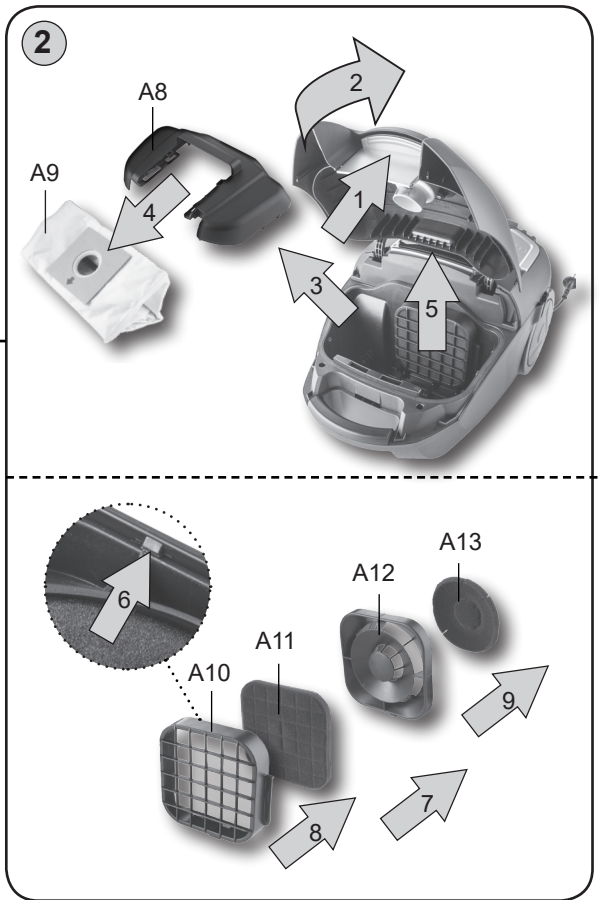

Odkurzacz workowy • INSTRUKCJA OBSŁUGI **PL** 47 - 57

Silentino DIGI

21/9/2017

eta

1

Obsah je uzamčen

Dokončete, prosím, proces objednávky.

Následně budete mít přístup k celému dokumentu.