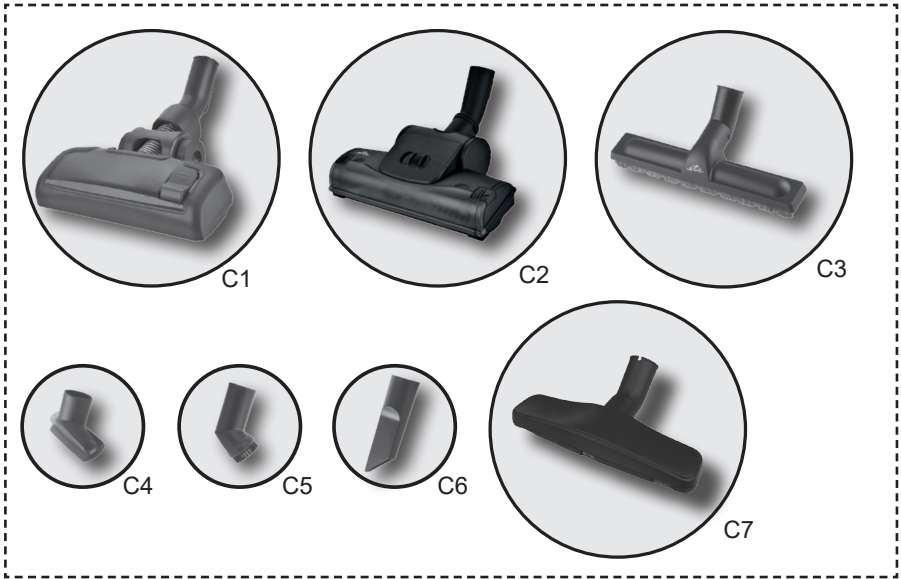

Odkurzacz workowy • INSTRUKCJA OBSŁUGI **PL** 47 - 57

Silentino DIGI

21/9/2017

eta

1

Obsah je uzamčen

Dokončete, prosím, proces objednávky.

Následně budete mít přístup k celému dokumentu.