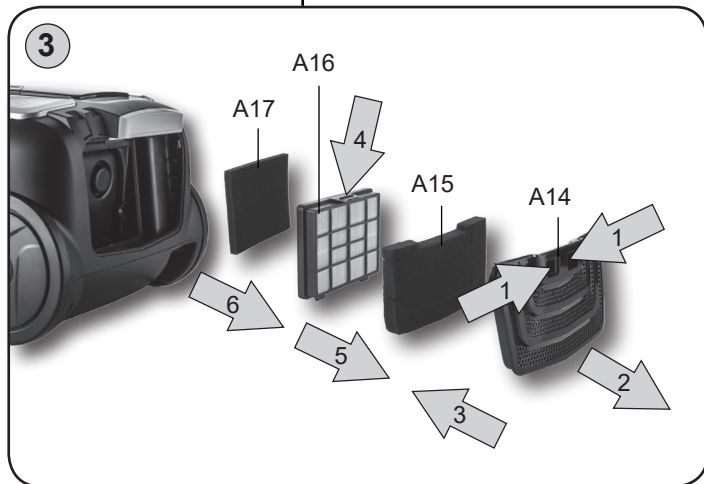

Odkurzacz workowy • INSTRUKCJA OBSŁUGI **PL** 47 - 57

Silentino DIGI

21/9/2017

eta

1

Obsah je uzamčen

Dokončete, prosím, proces objednávky.

Následně budete mít přístup k celému dokumentu.