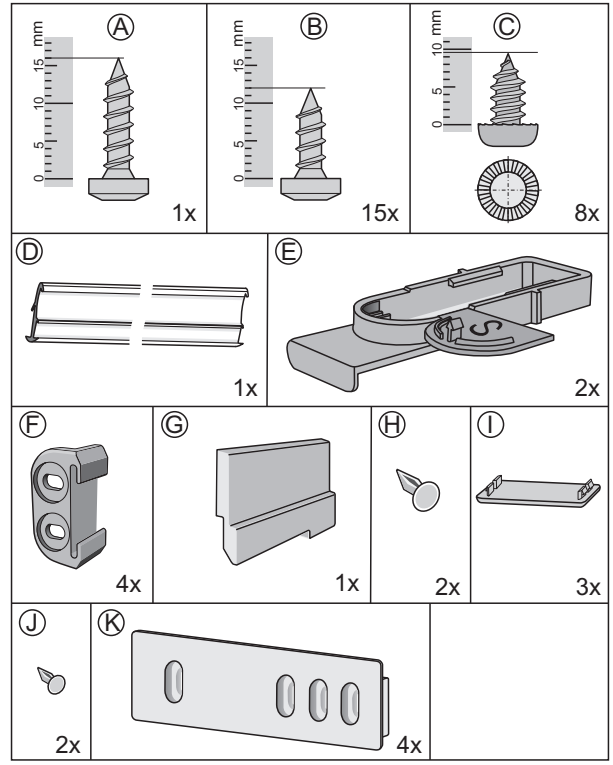

SI	Navodila za vgradnjo
HR	Upute za ugradnju
SR	Uputstva za ugradnju
MK	Упатства за вградување
AL	Udhëzime për instalimin
EN	Mounting Instructions
DE	Einbauanweisung
FR	Notice d'installation
NL	Inbouw-handleiding
IT	Istruzioni per l'installazione
ES	Instrucciones para empotrar
PT	Instruções para o encaixe
RU	Руководство по монтажу
UK	Інструкція для монтування
KZ	Орнату жөніндегі нұсқаулық
CZ	Návod k vestavění
SK	Návod pre zabudovanie
PL	Instrukcja montażu aparat
HU	Beépítési útmutató
BG	Инструкции за монтаж
RO	Instrucțiuni de instalare
DA	Montereringsanvisning
SE	Monteringsanvisning
NO	Monteringsanvisning
FI	Asennusohje
LV	Montāžas instrukcija
LT	Montavimo instrukcijos
ET	Paigaldusjuhised

A(mm)	B (mm)	C (mm)
1682	1772	1775-1780

A

Obsah je uzamčen

Dokončete, prosím, proces objednávky.

Následně budete mít přístup k celému dokumentu.

Proč je dokument uzamčen? Nahněvat Vás rozhodně nechceme. Jsou k tomu dva hlavní důvody: