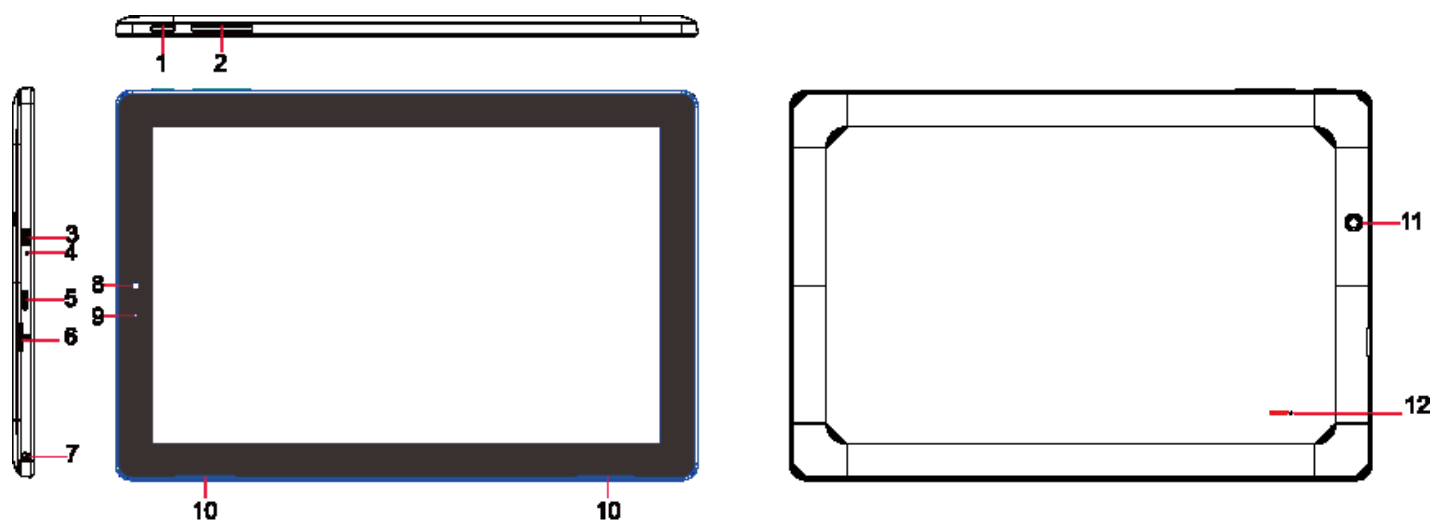

UMAX

VisionBook 10Ai

Uživatelská příručka
Uživatelská příručka

Popis zařízení

1. Tlačítko zapnutí / vypnutí (Power)
2. Hlasitost nahoru/ dolů
3. Micro HDMI výstup
4. Mikrofon
5. Micro USB port (slouží k připojení k počítači a nabíjení)
6. Slot pro micro SD kartu
7. Výstup na sluchátka
8. Přední kamera
9. Indikátor nabíjení
10. Reproduktor
11. Zadní kamera
12. Tlačítko reset