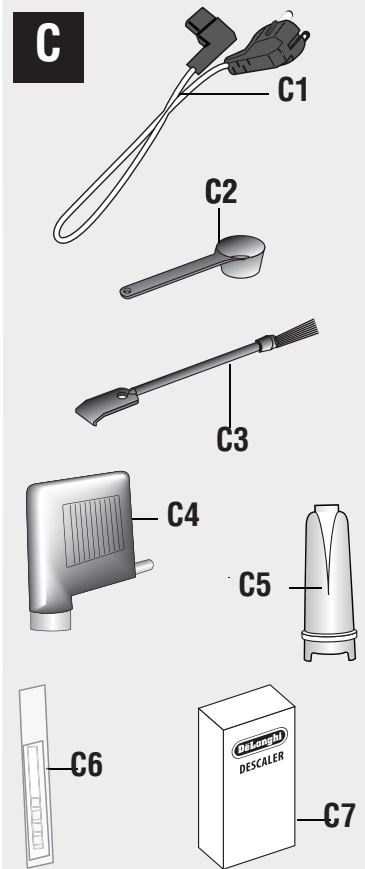

# MACHINE A CAFE

Mode d'emploi

FR

ECAM22.360

**B****C****D**

**A**