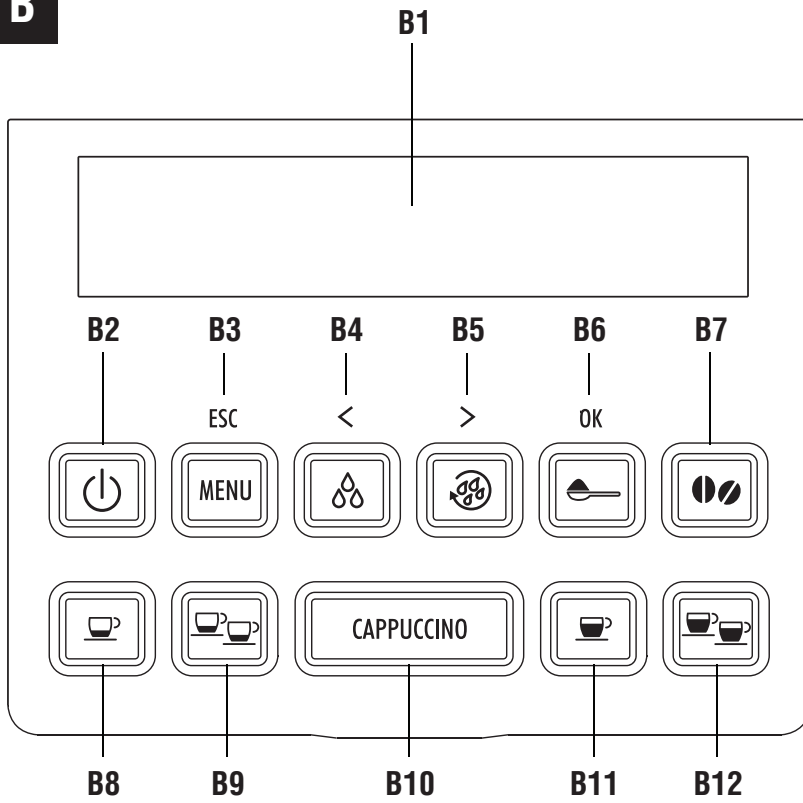

# MACCHINA DA CAFFÈ

Istruzioni per l'uso

IT

# MACHINE A CAFE

Mode d'emploi

FR

ECAM22.360

**B****C****D**

**A**