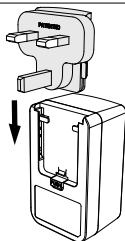

**PHILIPS**

hue personal  
wireless  
lighting

**Lightstrip Plus**

HUE serial number

User manual  
Benutzerhandbuch  
Notice d'emploi  
Manual de usuario  
Manual do usuário  
Manuale d'uso

Incl.

Max. 10m

UK

click

OK

Not OK

LED!

Not OK

Min. 90°

X

X