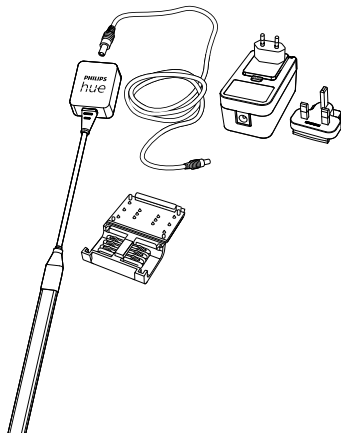

**PHILIPS**

hue personal  
wireless  
lighting

**Lightstrip Plus**

HUE serial number

User manual  
Benutzerhandbuch  
Notice d'emploi  
Manual de usuario  
Manual do usuário  
Manuale d'uso

Incl.

Max. 10m

UK

click

OK

Not OK

LED!

Not OK

Min. 90°

X

X