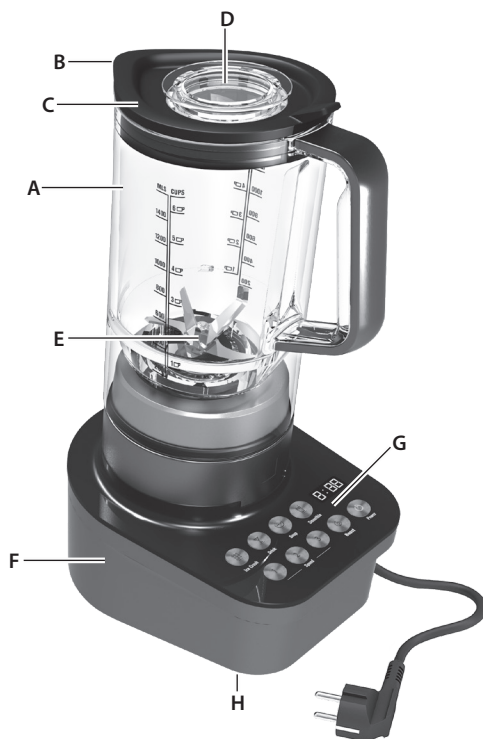

BG
CS
DA
DE

EE
EN
ES
FI

FR
HR
HU
IT

LT
LV
NL
NO

PL
PT
RO
RU

SK
SL
SR
SV

TR
UK

BG

Компоненти

- A. Кана
- B. Чучур
- C. Капак с отвор за пълнене
- D. Мерителна чашка
- E. Остриета и система от остриета
- F. Корпус на мотора с отделение за съхранение на кабела
- G. Командно табло с дисплей
- H. Непързлящи се крачета

CS

Součásti

- A. Nádobka
- B. Hubička
- C. Víko s plnicím otvorem
- D. Odměřovací nádobka
- E. Nože a sestavenožů
- F. Kryt motoru s držákem kabelu
- G. Ovládací panel a displej
- H. Protiskluzové nožky

DA

Komponenter

- A. Kande
- B. Tud
- C. Låg med påfyldningslåg
- D. Målekop
- E. Knive og knivenhed
- F. Motorhus med ledningsopbevaring
- G. Betjeningspanel med display
- H. Skridsikre fødder

DE

Teile

- A. Behälter
- B. Ausgusstüle
- C. Abdeckung mit Einfüllöffnung
- D. Messbecher
- E. Messer und Messereinheit
- F. Motorgehäuse mit Kabelaufbewahrung
- G. Bedienfeld mit Display
- H. Rutschfeste Füße