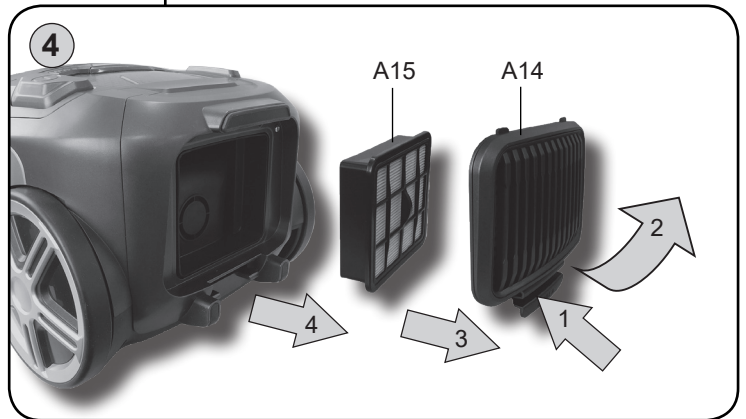

Odkurzacz workowy • INSTRUKCJA OBSŁUGI **PL** 32 - 37

Canto II

1

C

Obsah je uzamčen

Dokončete, prosím, proces objednávky.

Následně budete mít přístup k celému dokumentu.

Proč je dokument uzamčen? Nahněvat Vás rozhodně nechceme. Jsou k tomu dva hlavní důvody: