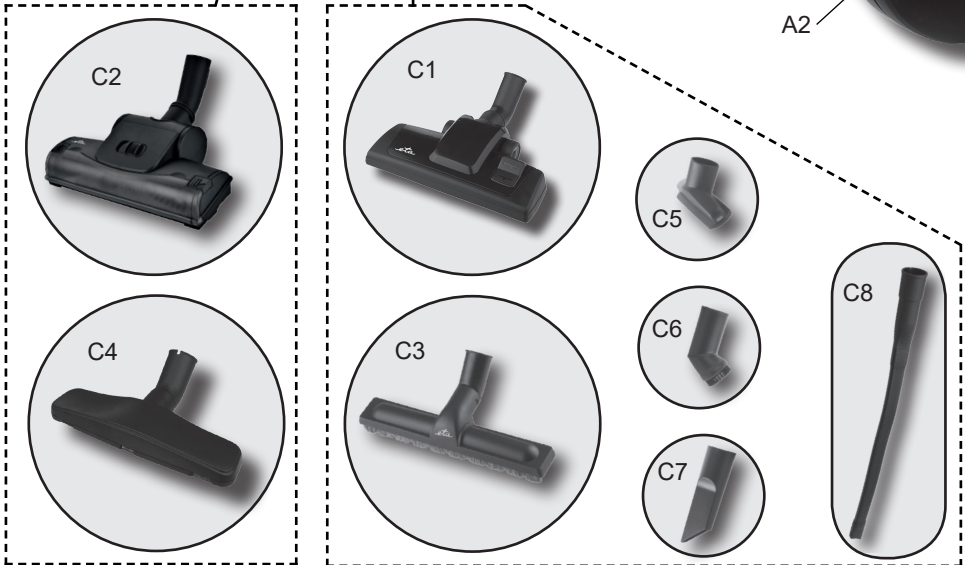

Odkurzacz workowy • INSTRUKCJA OBSŁUGI **PL** 32 - 37

Canto II

1

C

Obsah je uzamčen

Dokončete, prosím, proces objednávky.

Následně budete mít přístup k celému dokumentu.

Proč je dokument uzamčen? Nahněvat Vás rozhodně nechceme. Jsou k tomu dva hlavní důvody: