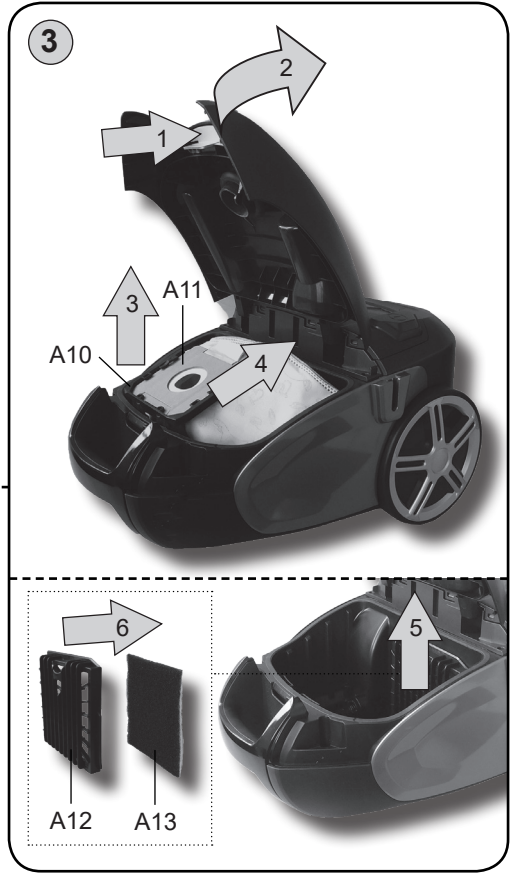

Odkurzacz workowy • INSTRUKCJA OBSŁUGI **PL** 32 - 37

Canto II

1

C

Obsah je uzamčen

Dokončete, prosím, proces objednávky.

Následně budete mít přístup k celému dokumentu.

Proč je dokument uzamčen? Nahněvat Vás rozhodně nechceme. Jsou k tomu dva hlavní důvody: