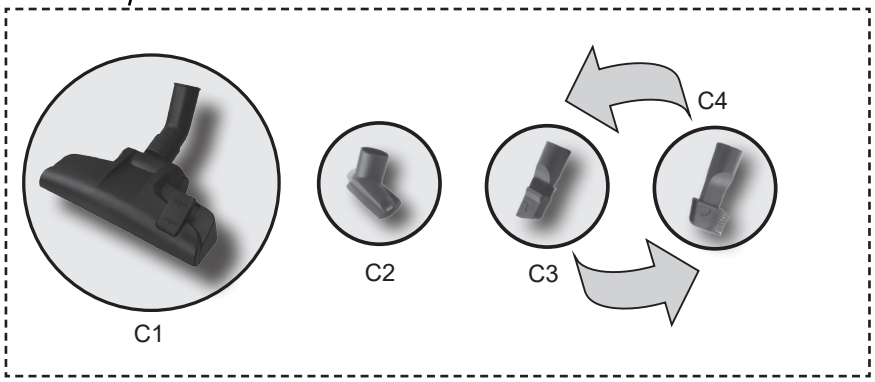

**NÁVOD K POUŽITÍ
NÁVOD NA POUŽITIE
INSTRUKCJA OBSŁUGI
INSTRUCTION MANUAL
HASZNÁLATI ÚTMUTATÓ**

ASP 130

**Bezsáčkový vysavač
Bezvreckový vysávač
Odkurzacz bezworkowy
Bagless vacuum cleaner
Porzsák nélküli porszívó**

Gallet

CE

1

C

Obsah je uzamčen

Dokončete, prosím, proces objednávky.

Následně budete mít přístup k celému dokumentu.

Proč je dokument uzamčen? Nahněvat Vás rozhodně nechceme. Jsou k tomu dva hlavní důvody: