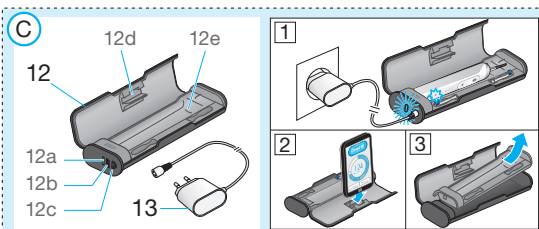

Internet:

www.oralb.com
www.braun.com
www.service.braun.com

Braun GmbH
Frankfurter Straße 145
61476 Kronberg/Germany

Charger Type 3757
Handle Type 3765
Travel Case Type 3760
Smart Plug Type 492-5214

91317406/1-17
EN/PL/CZ/SK/HU/RS/TR/RO/MD/GR/BG/
RU/UA/IL