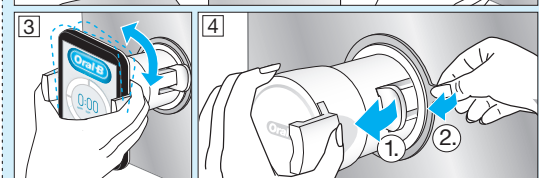

Internet:

www.oralb.com
www.braun.com
www.service.braun.com

Braun GmbH
Frankfurter Straße 145
61476 Kronberg/Germany

Charger Type 3757
Handle Type 3765
Travel Case Type 3760
Smart Plug Type 492-5214

91317406/1-17
EN/PL/CZ/SK/HU/RS/TR/RO/MD/GR/BG/
RU/UA/IL