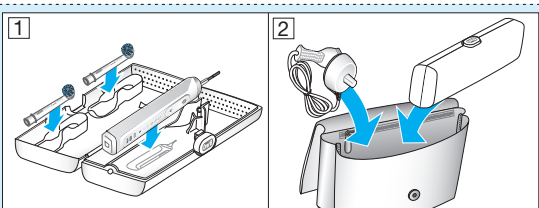

Internet:

www.oralb.com
www.braun.com
www.service.braun.com

Braun GmbH
Frankfurter Straße 145
61476 Kronberg/Germany

Charger Type 3757
Handle Type 3765
Travel Case Type 3760
Smart Plug Type 492-5214

91317406/1-17
EN/PL/CZ/SK/HU/RS/TR/RO/MD/GR/BG/
RU/UA/IL