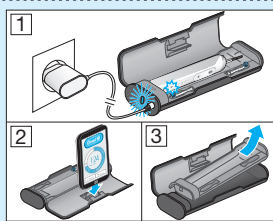

Internet:

www.oralb.com
www.braun.com
www.service.braun.com

Braun GmbH
Frankfurter Straße 145
61476 Kronberg/Germany

Charger Type 3757
Handle Type 3765
Travel Case Type 3760
Smart Plug Type 492-5214

91317406/1-17
EN/PL/CZ/SK/HU/RS/TR/RO/MD/GR/BG/
RU/UA/IL