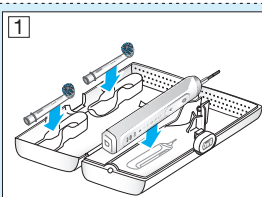

Internet:

www.oralb.com
www.braun.com
www.service.braun.com

Braun GmbH
Frankfurter Straße 145
61476 Kronberg/Germany

Charger Type 3757
Handle Type 3765
Travel Case Type 3760
Smart Plug Type 492-5214

91317406/1-17
EN/PL/CZ/SK/HU/RS/TR/RO/MD/GR/BG/
RU/UA/IL