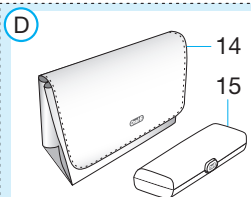

Internet:

www.oralb.com
www.braun.com
www.service.braun.com

Braun GmbH
Frankfurter Straße 145
61476 Kronberg/Germany

Charger Type 3757
Handle Type 3765
Travel Case Type 3760
Smart Plug Type 492-5214

91317406/1-17
EN/PL/CZ/SK/HU/RS/TR/RO/MD/GR/BG/
RU/UA/IL