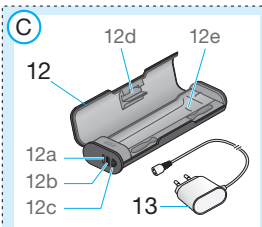

Internet:

www.oralb.com
www.braun.com
www.service.braun.com

Braun GmbH
Frankfurter Straße 145
61476 Kronberg/Germany

Charger Type 3757
Handle Type 3765
Travel Case Type 3760
Smart Plug Type 492-5214

91317406/1-17
EN/PL/CZ/SK/HU/RS/TR/RO/MD/GR/BG/
RU/UA/IL