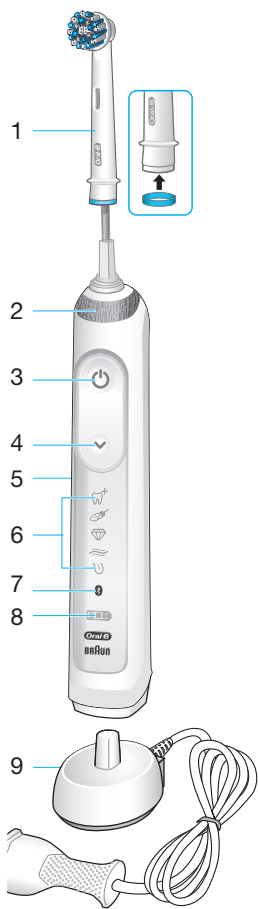

Internet:

www.oralb.com
www.braun.com
www.service.braun.com

Braun GmbH
Frankfurter Straße 145
61476 Kronberg/Germany

Charger Type 3757
Handle Type 3765
Travel Case Type 3760
Smart Plug Type 492-5214

91317406/1-17
EN/PL/CZ/SK/HU/RS/TR/RO/MD/GR/BG/
RU/UA/IL