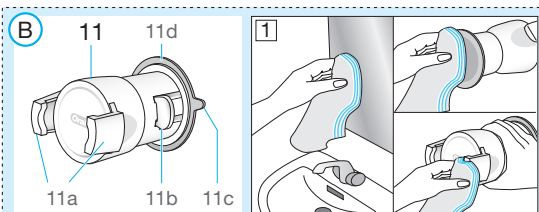

Internet:

www.oralb.com
www.braun.com
www.service.braun.com

Braun GmbH
Frankfurter Straße 145
61476 Kronberg/Germany

Charger Type 3757
Handle Type 3765
Travel Case Type 3760
Smart Plug Type 492-5214

91317406/1-17
EN/PL/CZ/SK/HU/RS/TR/RO/MD/GR/BG/
RU/UA/IL