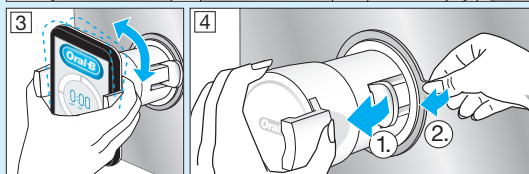

Internet:

www.oralb.com
www.braun.com
www.service.braun.com

Braun GmbH
Frankfurter Straße 145
61476 Kronberg/Germany

Charger Type 3757
Handle Type 3765
Travel Case Type 3760
Smart Plug Type 492-5214

91317406/1-17
EN/PL/CZ/SK/HU/RS/TR/RO/MD/GR/BG/
RU/UA/IL