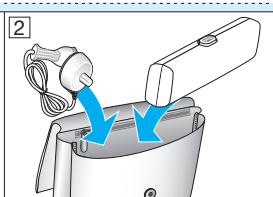

Internet:

www.oralb.com
www.braun.com
www.service.braun.com

Braun GmbH
Frankfurter Straße 145
61476 Kronberg/Germany

Charger Type 3757
Handle Type 3765
Travel Case Type 3760
Smart Plug Type 492-5214

91317406/1-17
EN/PL/CZ/SK/HU/RS/TR/RO/MD/GR/BG/
RU/UA/IL