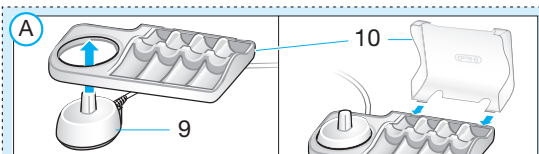

Internet:

www.oralb.com
www.braun.com
www.service.braun.com

Braun GmbH
Frankfurter Straße 145
61476 Kronberg/Germany

Charger Type 3757
Handle Type 3765
Travel Case Type 3760
Smart Plug Type 492-5214

91317406/1-17
EN/PL/CZ/SK/HU/RS/TR/RO/MD/GR/BG/
RU/UA/IL