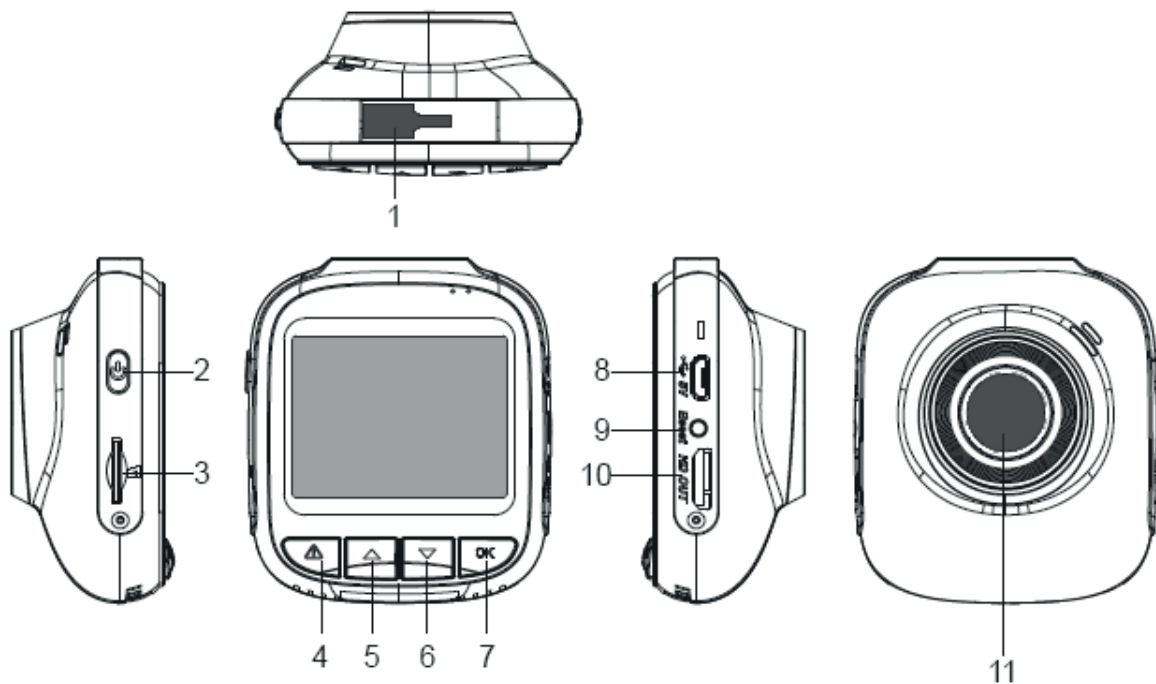

VYOBRAZENÍ PANELU

1. Zásuvka pro přísavný držák	7. Nahrávání/OK
2. Tlačítko hlavního vypínače	8. Vstup micro USB
3. Vstup micro SD	9. Resetovací tlačítko
4. Nabídka/Zpět	10. Výstup mini HDMI
5. Přehrávání/Nahoru/Mikrofon/HDR	11. Objektiv
6. Snímek/Dolů/Tlačítko zámku	

POPIS TLAČÍTEK

- **Hlavní vypínač**
  Stisknutím přístroj zapnete, podržením 3 vteřiny přístroj vypnete
- **Nahrávání/OK**
  Stisknutím spustíte/zastavíte nahrávání, stisknutím potvrdíte nastavení v nabídce nastavení
  Při náhledu videa stisknutím potvrdíte přehrávání vybraného videa/obrázků
  Při přehrávání videa jej zastavíte stisknutím tohoto tlačítka.
- **SOS / DOWN**
  Stisknutím při nahrávání zamknete video při nahrávání.
  Stisknutím vyberete další nabídku/video/obrázek
  Při náhledu videa pořídíte stisknutím snímek.
- **Vypínač MIC / Nahoru**
  Při nahrávání stisknutím zapnete/vypnete mikrofon MIC (výchozí stav je zapnuto)
  Stisknutím a přidržením aktivujete / deaktivujete HDR
  Stisknutím vyberete další nabídku/video/obrázek
- **MENU / Zpět**
  Stisknutím při nahrávání přepnete na nastavení
  Při náhledu videa stisknutím přejdete na nastavení nebo jej opustíte
  Stisknutím při přehrávání videa se vrátíte do rozhraní náhledu.
- **Reset**
  Pokud přístroj nefunguje, obnovíte jeho funkci stisknutím resetovacího tlačítka.