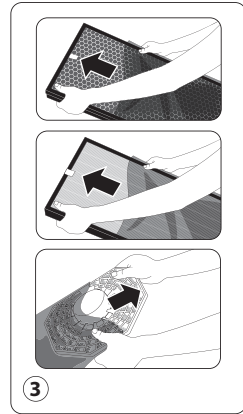

Rowenta®

FR
EN
DE
NL
ES
BG
RO
CZ
PL
UK

1800143232-02

ROWENTA INTENSE PURE AIR

PU4020F0/PU6020F0

www.rowenta.com

DISASSEMBLING/REASSEMBLING FILTERS

Montage/Démontage des Filtres — Demontage/Neumontage der filter — Demontage/Neumontage der filter — Instalación/Desmontaje de los filtros — Разглобяване/сглобяване на филтри — Dezasamblarea/reasamblarea filtrelor — Demontáž / orętovné sestavení filtrů — Zdejmowanie/Ponowne zakładanie filtrów — демонтаж/монтаж фільтрів