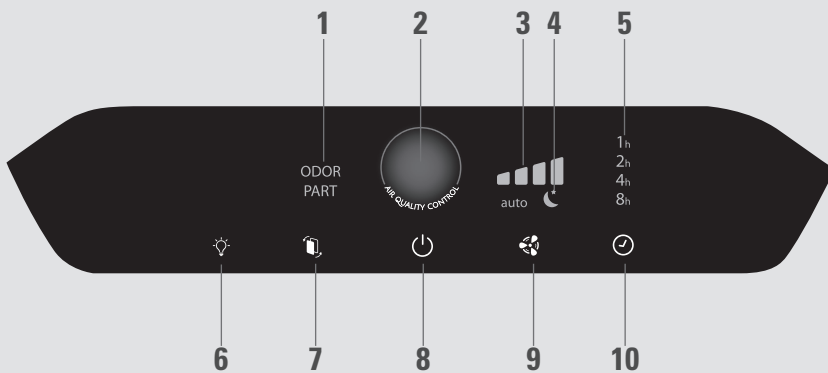

Rowenta®

FR
EN
DE
NL
ES
BG
RO
CZ
PL
UK

1800143232-02

ROWENTA INTENSE PURE AIR

PU4020F0/PU6020F0

www.rowenta.com

DISASSEMBLING/REASSEMBLING FILTERS

Montage/Démontage des Filtres — Demontage/Neumontage der filter — Demontage/Neumontage der filter — Instalación/Desmontaje de los filtros — Разглобяване/сглобяване на филтри — Dezasamblarea/reasamblarea filtrelor — Demontáž / orętovné sestavení filtrů — Zdejmowanie/Ponowne zakładanie filtrów — демонтаж/монтаж фільтрів