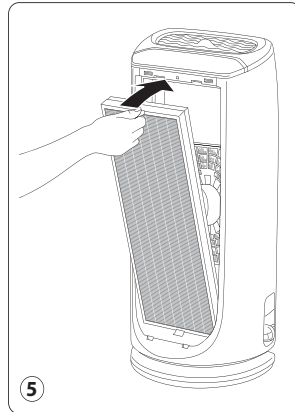

Rowenta®

FR
EN
DE
NL
ES
BG
RO
CZ
PL
UK

1800143232-02

ROWENTA INTENSE PURE AIR

PU4020F0/PU6020F0

www.rowenta.com

DISASSEMBLING/REASSEMBLING FILTERS

Montage/Démontage des Filtres — Demontage/Neumontage der filter — Demontage/Neumontage der filter — Instalación/Desmontaje de los filtros — Разглобяване/сглобяване на филтри — Dezasamblarea/reasamblarea filtrelor — Demontáž / orętovné sestavení filtrů — Zdejmowanie/Ponowne zakładanie filtrów — демонтаж/монтаж фільтрів