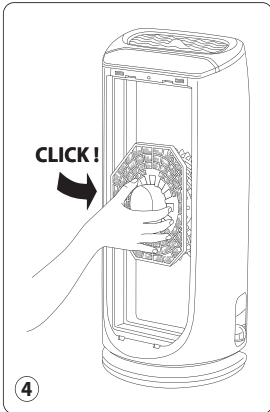

Rowenta®

FR
EN
DE
NL
ES
BG
RO
CZ
PL
UK

1800143232-02

ROWENTA INTENSE PURE AIR

PU4020F0/PU6020F0

www.rowenta.com

DISASSEMBLING/REASSEMBLING FILTERS

Montage/Démontage des Filtres — Demontage/Neumontage der filter — Demontage/Neumontage der filter — Instalación/Desmontaje de los filtros — Разглобяване/сглобяване на филтри — Dezasamblarea/reasamblarea filtrelor — Demontáž / orętovné sestavení filtrů — Zdejmowanie/Ponowne zakładanie filtrów — демонтаж/монтаж фільтрів