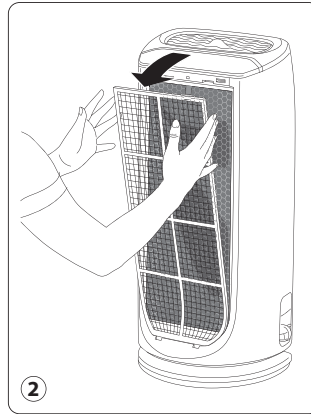

Rowenta®

FR
EN
DE
NL
ES
BG
RO
CZ
PL
UK

1800143232-02

ROWENTA INTENSE PURE AIR

PU4020F0/PU6020F0

www.rowenta.com

DISASSEMBLING/REASSEMBLING FILTERS

Montage/Démontage des Filtres — Demontage/Neumontage der filter — Demontage/Neumontage der filter — Instalación/Desmontaje de los filtros — Разглобяване/сглобяване на филтри — Dezasamblarea/reasamblarea filtrelor — Demontáž / orętovné sestavení filtrů — Zdejmowanie/Ponowne zakładanie filtrów — демонтаж/монтаж фільтрів