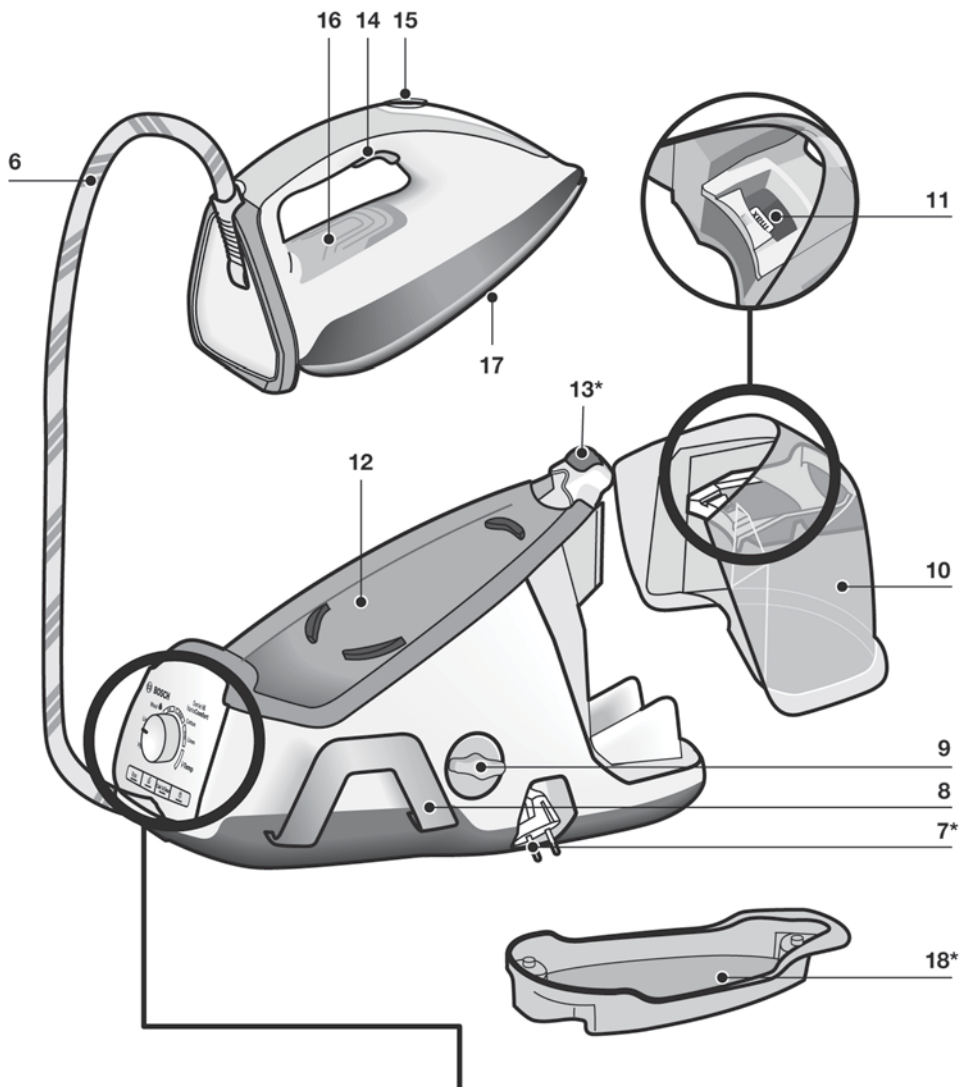

Parní stanice Serie | 8 ProHygienic
TDS8080

BOSCH

cz Návod k použití

Obsah je uzamčen

Dokončete, prosím, proces objednávky.

Následně budete mít přístup k celému dokumentu.

Proč je dokument uzamčen? Nahněvat Vás rozhodně nechceme. Jsou k tomu dva hlavní důvody: