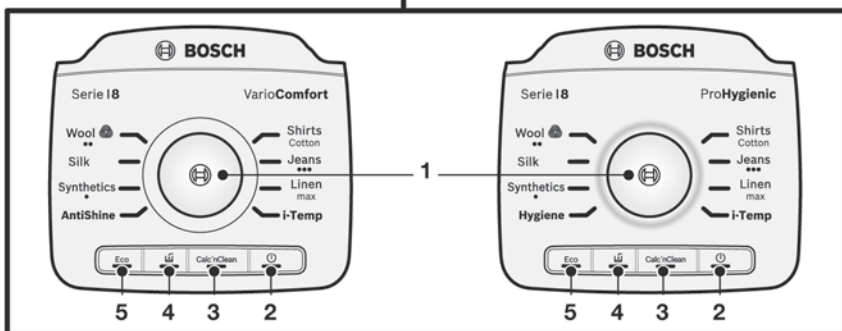

Parní stanice Serie | 8 ProHygienic
TDS8080

BOSCH

cz Návod k použití

Obsah je uzamčen

Dokončete, prosím, proces objednávky.

Následně budete mít přístup k celému dokumentu.

Proč je dokument uzamčen? Nahněvat Vás rozhodně nechceme. Jsou k tomu dva hlavní důvody: