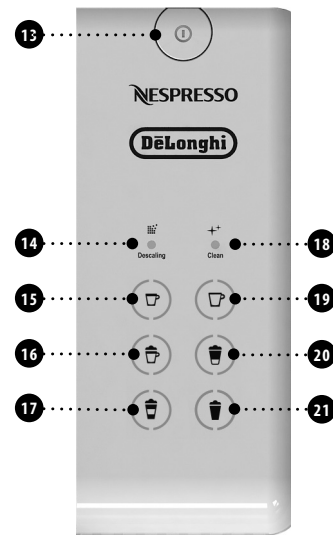

NESPRESSO®

* Ma machine

My
Machine*

DeLonghi

Lattissima Touch

EN - FR	4-31
DE - IT	32-59
NL - GR	60-87
ES - PT	88-115
PL - RU	116-143
CZ - HU	144-171
SK	172-195

Obsah je uzamčen

Dokončete, prosím, proces objednávky.