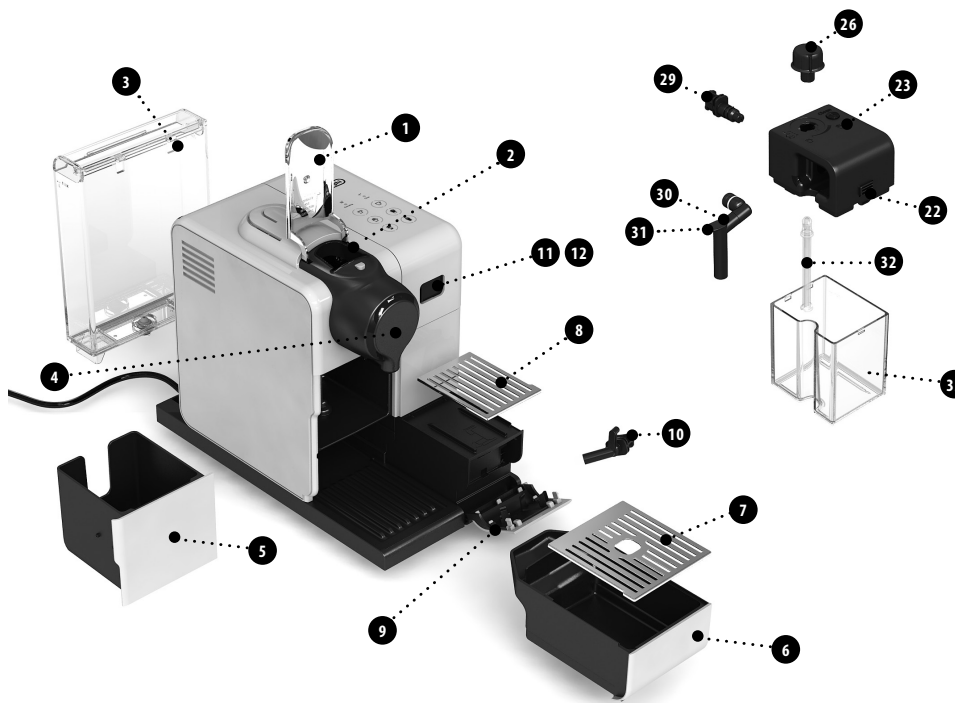

NESPRESSO®

* Ma machine

My
Machine*

DeLonghi

Lattissima Touch

EN - FR	4-31
DE - IT	32-59
NL - GR	60-87
ES - PT	88-115
PL - RU	116-143
CZ - HU	144-171
SK	172-195

Obsah je uzamčen

Dokončete, prosím, proces objednávky.