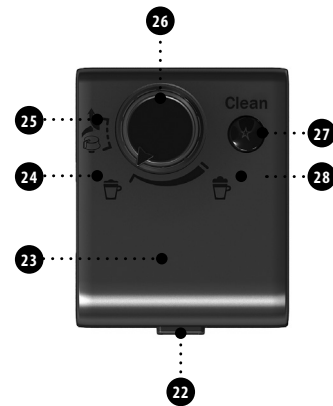

NESPRESSO®

* Ma machine

My
Machine*

DeLonghi

Lattissima Touch

EN - FR	4-31
DE - IT	32-59
NL - GR	60-87
ES - PT	88-115
PL - RU	116-143
CZ - HU	144-171
SK	172-195

Obsah je uzamčen

Dokončete, prosím, proces objednávky.