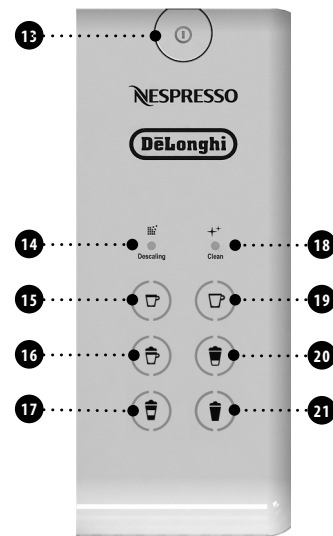

NESPRESSO®

* Ma machine

My
Machine*

DeLonghi

Lattissima Touch

EN - FR	4-31
DE - IT	32-59
NL - GR	60-87
ES - PT	88-115
PL - RU	116-143
CZ - HU	144-171
SK	172-195

Obsah je uzamčen

Dokončete, prosím, proces objednávky.