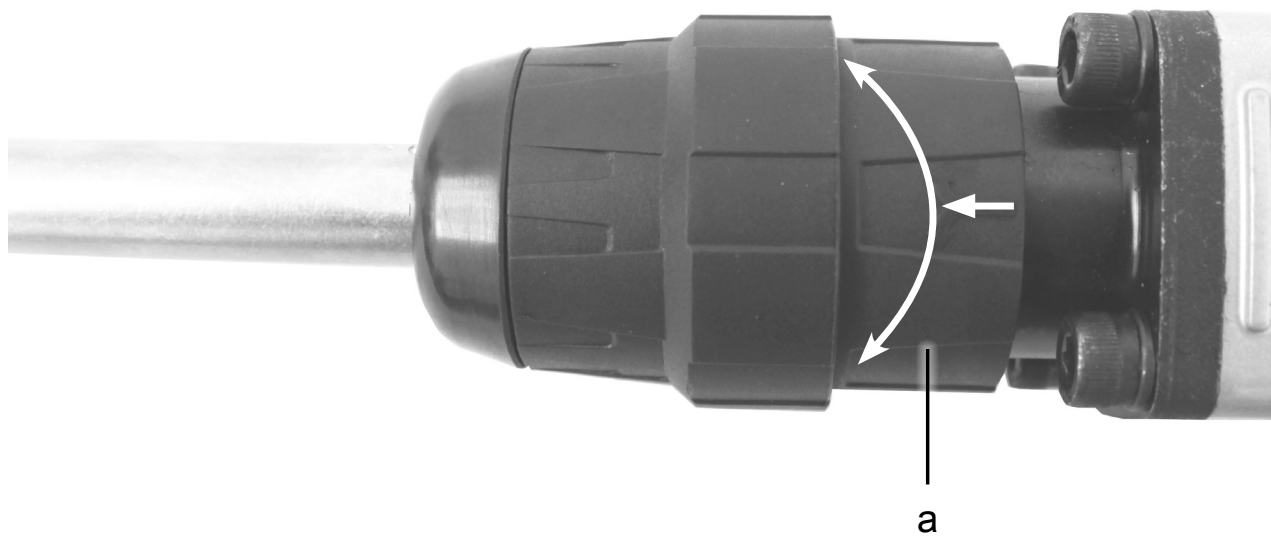

Fig. 2

Fig. 3