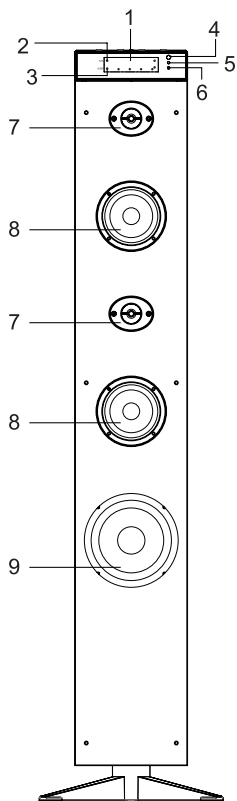

Collection of inspiration

MUSE

BLUETOOTH REPRODUKTOR S FM RÁDIEM

M-1280 BT/M-1280 BTW

Návod k obsluze

VYBALENÍ ZAŘÍZENÍ

Před použitím tohoto zařízení si prosím pozorně přečtěte tento návod.

UMÍSTĚNÍ OVLÁDACÍCH PRVKŮ