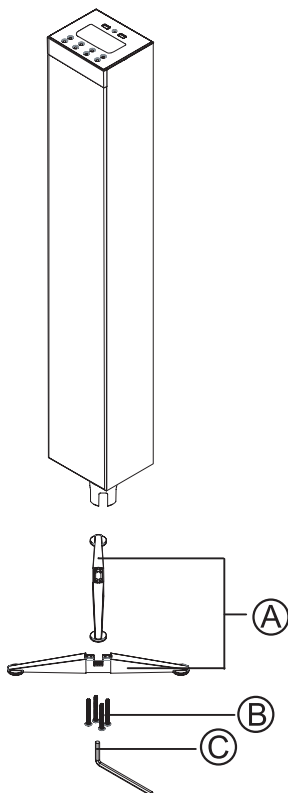

Collection of inspiration

MUSE

BLUETOOTH REPRODUKTOR S FM RÁDIEM

M-1280 BT/M-1280 BTW

Návod k obsluze

VYBALENÍ ZAŘÍZENÍ

Před použitím tohoto zařízení si prosím pozorně přečtěte tento návod.

UMÍSTĚNÍ OVLÁDACÍCH PRVKŮ