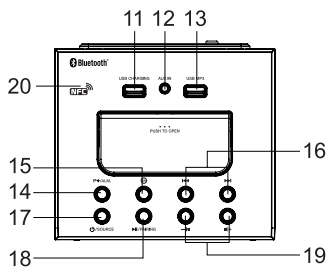

Collection of inspiration

MUSE

BLUETOOTH REPRODUKTOR S FM RÁDIEM

M-1280 BT/M-1280 BTW

Návod k obsluze

VYBALENÍ ZAŘÍZENÍ

Před použitím tohoto zařízení si prosím pozorně přečtěte tento návod.

UMÍSTĚNÍ OVLÁDACÍCH PRVKŮ