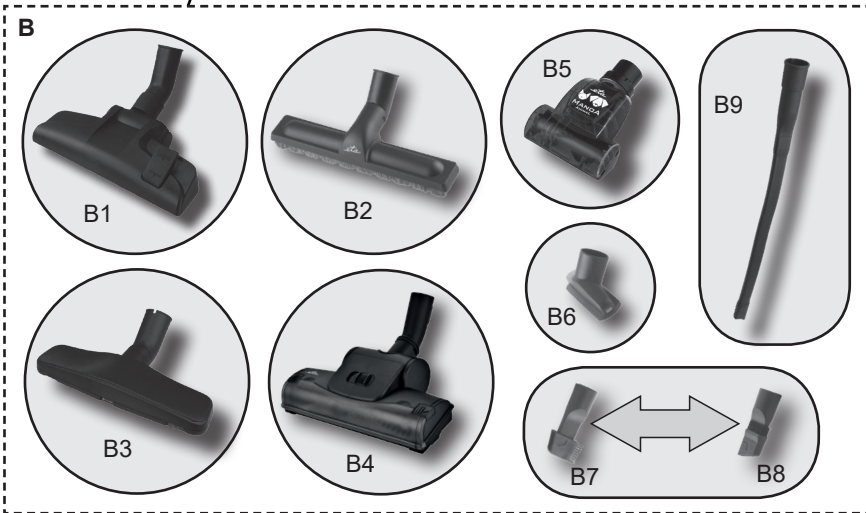

Odkurzacz workowy • INSTRUKCJA OBSŁUGI **PL** 28 - 32

MANOA

MANOA ANIMAL

14/5/2018

etax

1

Obsah je uzamčen

Dokončete, prosím, proces objednávky.