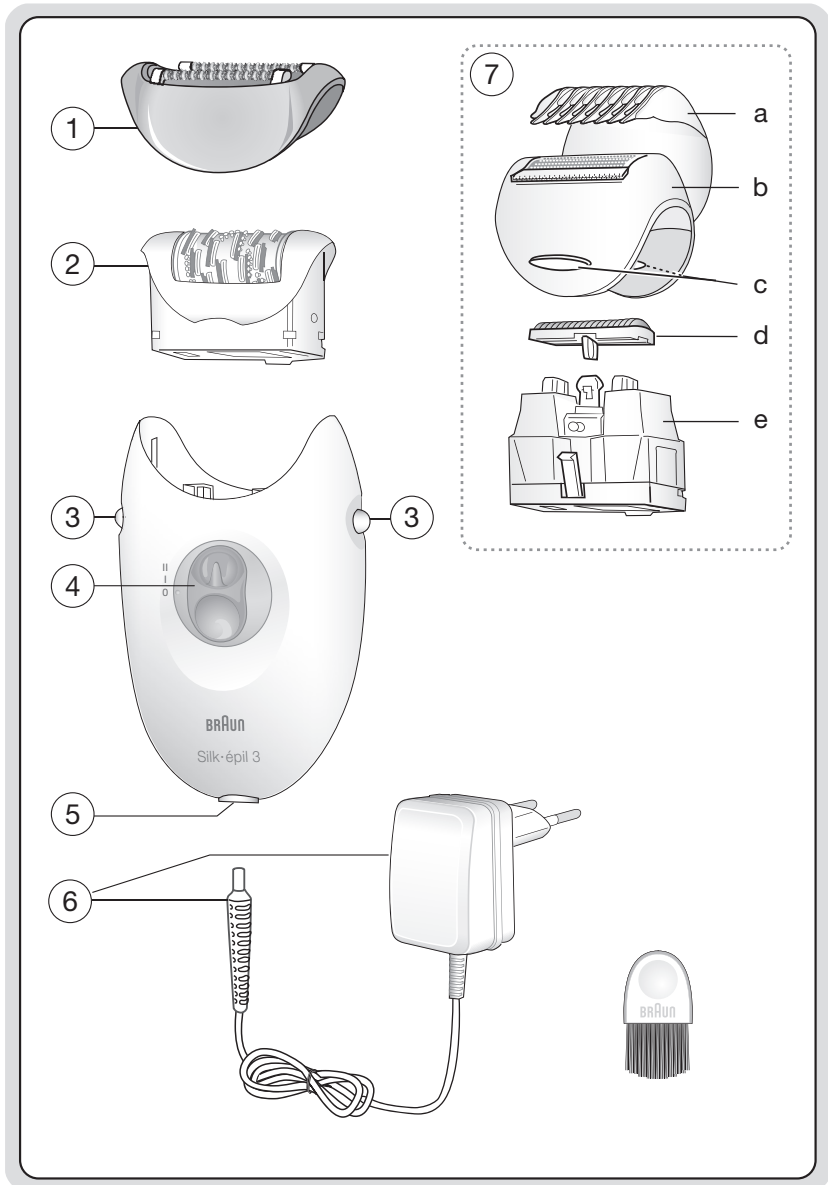

Deutsch	6
English	10
Français	13
Español	17
Português	21
Italiano	25
Nederlands	29
Dansk	33
Norsk	36
Svenska	39
Suomi	42
Polski	45
Český	49
Slovenský	52
Magyar	56
Hrvatski	60
Slovenski	64
Türkçe	68
Română (RO/MD)	73
Ελληνικά	77
Български	81
Русский	85
Українська	90
عربي	99

Braun Infolines

DE/AT	00 800 27 28 64 63 00 800 BRAUNINFOLINE
CH	08 44 - 88 40 10
UK	0800 783 7010
IE	1 800 509 448
FR	0 800 944 802 (service & appel gratuits)
BE	0 800 14 592
ES	900 814 208
PT	808 20 00 33
IT	800 440 017
NL	0 800-445 53 88
DK	70 15 00 13
NO	22 63 00 93
SE	020 - 21 33 21
FI	020 377 877
PL	801 127 286 801 1 BRAUN
CZ	221 804 335
SK	02/5710 1135
HU	(06-1) 451-1256
HR	091 66 01 777
SI	080 2822
TR	0850 220 0911
RO	021.224.30.35
GR	210-9478700
RU	8 800 200 20 20
UA	0 800 505 000
HK	2926 2300 (Jebsen Consumer Service Centre)
ZA	0860 112 188 (Sharecall charged at local rates)

Braun GmbH
Frankfurter Straße 145
61476 Kronberg/Germany
www.braun.com
www.service.braun.com

DE/UK/FR/ES/PT/IT/NL/DK/NO/SE/FI/PL/
CZ/SK/HU/HR/SI/TR/RO/MD/GR/BG/RU/
UA/Arab