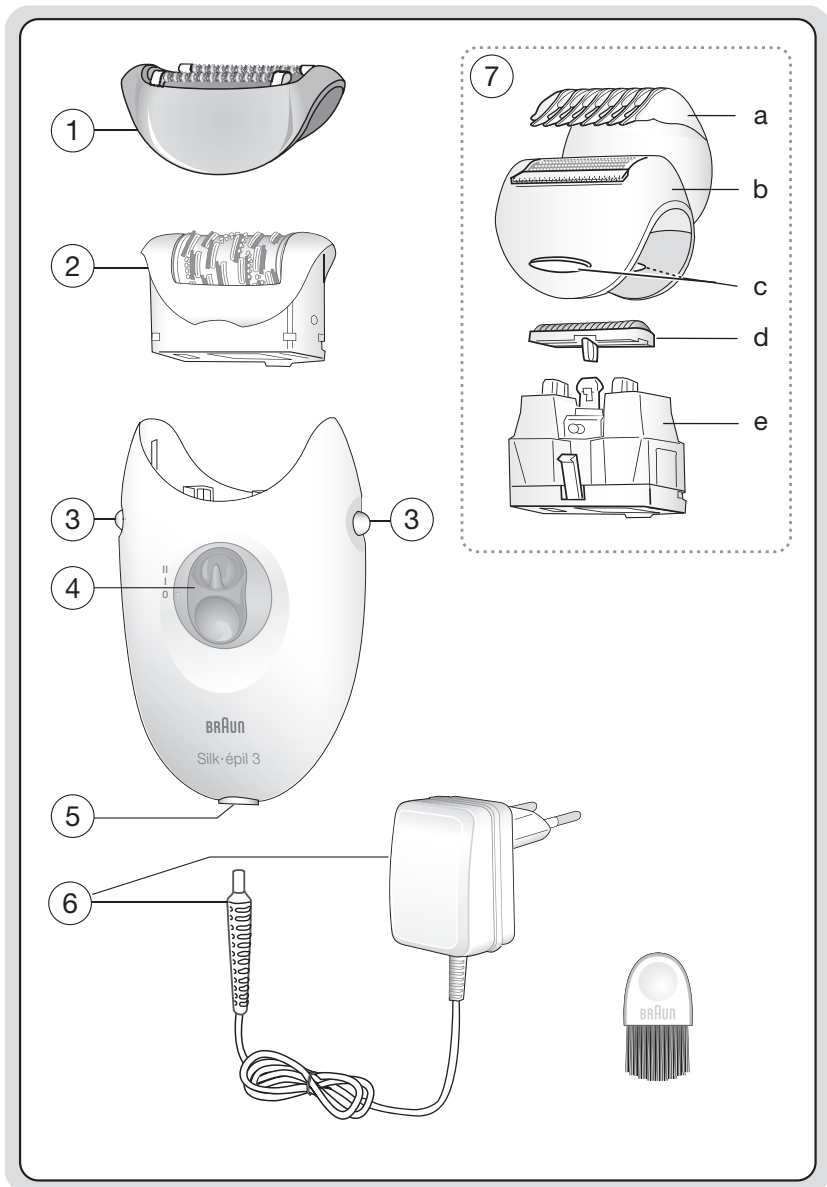

Deutsch	6
English	10
Français	13
Español	17
Português	21
Italiano	25
Nederlands	29
Dansk	33
Norsk	36
Svenska	39
Suomi	42
Polski	45
Český	49
Slovenský	52
Magyar	56
Hrvatski	60
Slovenski	64
Türkçe	68
Română (RO/MD)	73
Ελληνικά	77
Български	81
Русский	85
Українська	90
عربي	99

Braun Infolines

DE/AT	00 800 27 28 64 63 00 800 BRAUNINFOLINE
CH	08 44 - 88 40 10
UK	0800 783 7010
IE	1 800 509 448
FR	0 800 944 802 (service & appel gratuits)
BE	0 800 14 592
ES	900 814 208
PT	808 20 00 33
IT	800 440 017
NL	0 800-445 53 88
DK	70 15 00 13
NO	22 63 00 93
SE	020 - 21 33 21
FI	020 377 877
PL	801 127 286 801 1 BRAUN
CZ	221 804 335
SK	02/5710 1135
HU	(06-1) 451-1256
HR	091 66 01 777
SI	080 2822
TR	0850 220 0911
RO	021.224.30.35
GR	210-9478700
RU	8 800 200 20 20
UA	0 800 505 000
HK	2926 2300 (Jebsen Consumer Service Centre)
ZA	0860 112 188 (Sharecall charged at local rates)

Braun GmbH
Frankfurter Straße 145
61476 Kronberg/Germany
www.braun.com
www.service.braun.com

DE/UK/FR/ES/PT/IT/NL/DK/NO/SE/FI/PL/
CZ/SK/HU/HR/SI/TR/RO/MD/GR/BG/RU/
UA/Arab