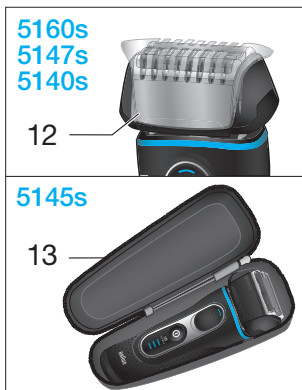

Deutsch	6
English	11
Français	16
Español	21
Português	27
Italiano	33
Nederlands	39
Dansk	44
Norsk	49
Svenska	54
Suomi	59
Polski	64
Český	70
Slovenský	75
Magyar	80
Hrvatski	85
Slovenski	90
Türkçe	95
Română (RO/MD)	102
Ελληνικά	108
Български	114
Русский	119
Українська	126
عربي	137

Braun GmbH
Frankfurter Straße 145
61476 Kronberg/Germany
www.braun.com
www.service.braun.com

Braun Infolines

DE/AT	00 800 27 28 64 63 00 800 BRAUNINFOLINE
CH	08 44 - 88 40 10
UK	0800 783 7010
IE	1 800 509 448
FR	0 800 944 802 (service & appel gratuits)
BE	0 800 14 592
ES	900 814 208
PT	808 20 00 33
IT	800 440 017
NL	0 800-445 53 88
DK	70 15 00 13
NO	22 63 00 93
SE	020 - 21 33 21
FI	020 377 877
PL	801 127 286 801 1 BRAUN
CZ	221 804 335
SK	02/5710 1135
HU	(06-1) 451-1256
HR	091 66 01 777
SI	080 2822
TR	0 800 261 63 65
RO	021.224.30.35
GR	210-9478700
RU	8 800 200 20 20
UA	0 800 505 000
HK	2926 2300 (Jebesen Consumer Service Centre)
ZA	0860 112 188 (Sharecall charged at local rates)

DE/UK/FR/ES/PT/IT/NL/DK/NO/SE/FI/
PL/CZ/SK/HU/HR/SI/TR/RO/GR/BG/
RU/UA/Arab