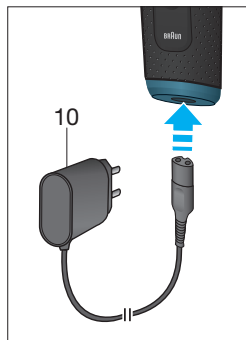

Braun Infolines

English	6	UK	0800 783 7010
Français	14	IE	1 800 509 448
Polski	23	FR	0 800 944 802 (service & appel gratuits)
Český	32	BE	0 800 14 592
Slovenský	40	PL	801 127 286 801 1 BRAUN
Magyar	48	CZ	221 804 335
Hrvatski	56	SK	02/5710 1135
Slovenski	64	HU	(06-1) 451-1256
Türkçe	72	HR	091 66 01 777
Română (RO/MD)	82	SI	080 2822
Български	91	TR	0 800 261 63 65
Русский	100	RO	021-224.30.35
Українська	110	RU	8 800 200 20 20
عربي	127	UA	0 800 505 000
		HK	2926 2300 (Jebesen Consumer Service Centre)
		ZA	0860 112 188 (Sharecall charged at local rates)

Braun GmbH
Frankfurter Straße 145
61476 Kronberg/Germany
www.braun.com

www.service.braun.com