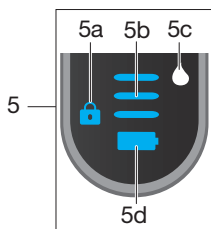

Braun Infolines

English	6	UK	0800 783 7010
Français	14	IE	1 800 509 448
Polski	23	FR	0 800 944 802 (service & appel gratuits)
Český	32	BE	0 800 14 592
Slovenský	40	PL	801 127 286 801 1 BRAUN
Magyar	48	CZ	221 804 335
Hrvatski	56	SK	02/5710 1135
Slovenski	64	HU	(06-1) 451-1256
Türkçe	72	HR	091 66 01 777
Română (RO/MD)	82	SI	080 2822
Български	91	TR	0 800 261 63 65
Русский	100	RO	021-224.30.35
Українська	110	RU	8 800 200 20 20
عربي	127	UA	0 800 505 000
		HK	2926 2300 (Jebesen Consumer Service Centre)
		ZA	0860 112 188 (Sharecall charged at local rates)

Braun GmbH
Frankfurter Straße 145
61476 Kronberg/Germany
www.braun.com

www.service.braun.com