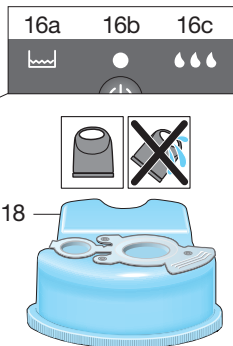

Braun Infolines

English	6	UK	0800 783 7010
Français	14	IE	1 800 509 448
Polski	23	FR	0 800 944 802 (service & appel gratuits)
Český	32	BE	0 800 14 592
Slovenský	40	PL	801 127 286 801 1 BRAUN
Magyar	48	CZ	221 804 335
Hrvatski	56	SK	02/5710 1135
Slovenski	64	HU	(06-1) 451-1256
Türkçe	72	HR	091 66 01 777
Română (RO/MD)	82	SI	080 2822
Български	91	TR	0 800 261 63 65
Русский	100	RO	021-224.30.35
Українська	110	RU	8 800 200 20 20
عربي	127	UA	0 800 505 000
		HK	2926 2300 (Jebesen Consumer Service Centre)
		ZA	0860 112 188 (Sharecall charged at local rates)

Braun GmbH
Frankfurter Straße 145
61476 Kronberg/Germany
www.braun.com

www.service.braun.com